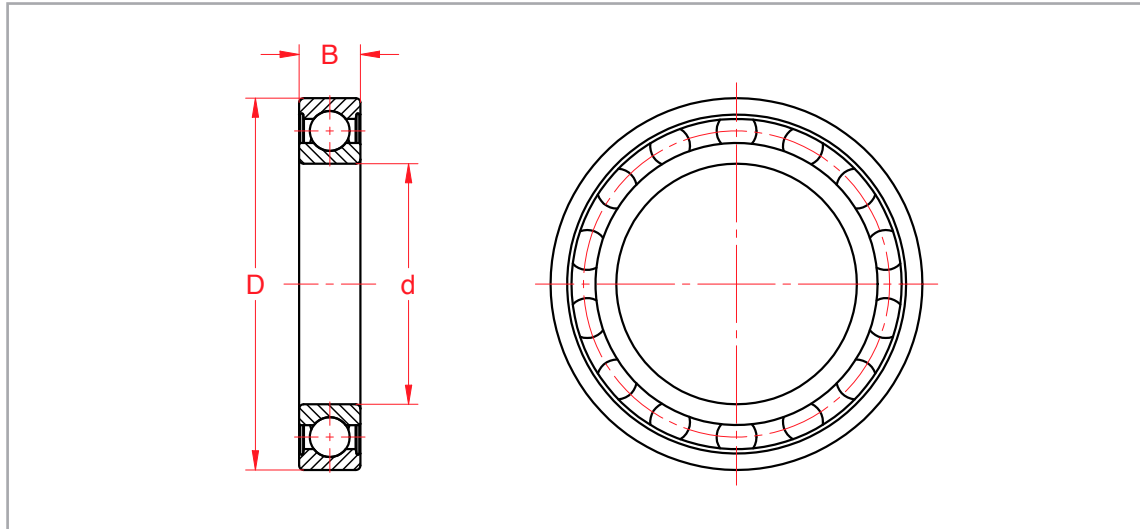

## Kogellagers

d mm	D mm	b mm	kg	Type -	d mm	D mm	b mm	kg	Type -
8	16	4	0,0030	618/8	20	32	7	0,018	61804
	22	7	0,012	608		37	9	0,038	61904
9	17	4	0,0034	618/9	25	42	8	0,050	16004
	24	7	0,014	609		42	12	0,069	6004
	26	8	0,020	629		47	14	0,11	6204
10	19	5	0,0055	61800	30	52	15	0,14	6304
						72	19	0,40	6404
	22	6	0,010	61900		37	7	0,022	61805
	26	8	0,019	6000		42	9	0,045	61905
	28	8	0,022	16100		47	8	0,060	16005
12	21	5	0,0063	61801	35	47	12	0,080	6005
						52	15	0,13	6205
	24	6	0,011	61901	62	17	0,23	6305	
	28	8	0,022	6001	80	21	0,53	6405	
	30	8	0,023	16101	30	42	7	0,027	61806
	32	10	0,037	6201		47	9	0,051	61906
15	24	5	0,0074	61802	35	55	9	0,085	16006
						55	13	0,12	6006
	28	7	0,016	61902	62	16	0,20	6206	
	32	8	0,025	16002	72	19	0,35	6306	
	32	9	0,030	6002	90	23	0,74	6406	
	35	11	0,045	6202	35	47	7	0,030	61807
42	13	0,082	6302	55		10	0,080	61907	
17	26	5	0,0082	61803	100	62	9	0,11	16007
						62	14	0,16	6007
	30	7	0,018	61903		72	17	0,29	6207
	35	8	0,032	16003		80	21	0,46	6307
	35	10	0,039	6003		100	25	0,95	6407
	40	12	0,065	6203					
	47	14	0,12	6303					
62	17	0,27	6403						