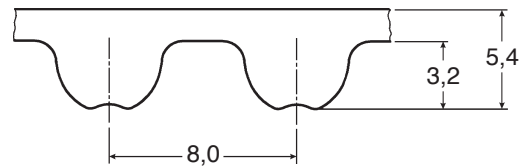

Optibelt OMEGA RAINBOW

Tandriemen

Type 8M (Gemiddelde waarden - mm)

Type 8M – Steek 8 mm		
Type	Steeklengte (mm)	Aantal tanden
560 8M•	560,00	70
600 8M•	600,00	75
640 8M•	640,00	80
656 8M•	656,00	82
720 8M•	720,00	90
776 8M•	776,00	97
784 8M•	784,00	98
800 8M•	800,00	100
880 8M•	880,00	110
920 8M•	920,00	115
960 8M•	960,00	120
1040 8M•	1040,00	130
1120 8M•	1120,00	140
1200 8M•	1200,00	150
1280 8M•	1280,00	160
1304 8M•	1304,00	163
1328 8M•	1328,00	166
1360 8M•	1360,00	170
1424 8M•	1424,00	178
1440 8M•	1440,00	180
1600 8M•	1600,00	200
1760 8M•	1760,00	220
1800 8M•	1800,00	225
2000 8M•	2000,00	250
2240 8M•	2240,00	280
2248 8M•	2248,00	281
2272 8M•	2272,00	284
2400 8M•	2400,00	300
2600 8M•	2600,00	325
2800 8M•	2800,00	350

Standaard breedte: 20 mm - Code 20; 30 mm - Code 30; 50 mm - Code 50; 85 mm - Code 85.

Andere afmetingen op aanvraag. • Geen voorraad-artikel.