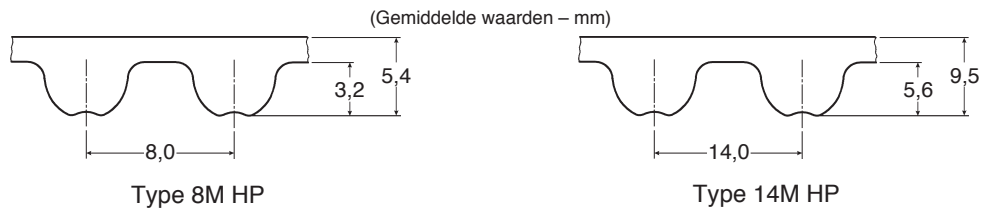

Optibelt OMEGA HP

Grootvermogen tandriemen

Type 8M HP

Type 14M HP

Type 8M HP – Steek 8 mm					
Type	Steeklengte (mm)	Aantal tanden	Type	Steeklengte (mm)	Aantal tanden
288 8M HP•	288,00	36	1328 8M HP•	1328,00	166
352 8M HP•	352,00	44	1344 8M HP•	1344,00	168
376 8M HP•	376,00	47	1360 8M HP	1360,00	170
416 8M HP•	416,00	52	1400 8M HP	1400,00	175
424 8M HP	424,00	53	1424 8M HP	1424,00	178
480 8M HP	480,00	60	1440 8M HP	1440,00	180
512 8M HP•	512,00	64	1520 8M HP	1520,00	190
520 8M HP•	520,00	65	1552 8M HP	1552,00	194
560 8M HP	560,00	70	1584 8M HP•	1584,00	198
576 8M HP•	576,00	72	1600 8M HP	1600,00	200
600 8M HP	600,00	75	1680 8M HP•	1680,00	210
608 8M HP•	608,00	76	1696 8M HP	1696,00	212
632 8M HP•	632,00	79	1728 8M HP•	1728,00	216
640 8M HP	640,00	80	1760 8M HP	1760,00	220
656 8M HP	656,00	82	1800 8M HP	1800,00	225
680 8M HP	680,00	85	1904 8M HP•	1904,00	238
712 8M HP•	712,00	89	1936 8M HP	1936,00	242
720 8M HP	720,00	90	2000 8M HP	2000,00	250
760 8M HP	760,00	95	2080 8M HP•	2080,00	260
776 8M HP•	776,00	97	2104 8M HP•	2104,00	263
784 8M HP•	784,00	98	2240 8M HP	2240,00	280
800 8M HP	800,00	100	2248 8M HP	2248,00	281
824 8M HP•	824,00	103	2272 8M HP	2272,00	284
840 8M HP	840,00	105	2400 8M HP	2400,00	300
848 8M HP•	848,00	106	2504 8M HP	2504,00	313
856 8M HP•	856,00	107	2600 8M HP	2600,00	325
880 8M HP	880,00	110	2800 8M HP	2800,00	350
896 8M HP•	896,00	112	3280 8M HP	3280,00	410
912 8M HP•	912,00	114			
920 8M HP	920,00	115			
960 8M HP	960,00	120			
976 8M HP•	976,00	122			
1000 8M HP	1000,00	125			
1040 8M HP	1040,00	130			
1056 8M HP•	1056,00	132			
Type 14M HP – Steek 14 mm					
1064 8M HP	1064,00	133	966 14M HP	966,00	69
1080 8M HP	1080,00	135	1092 14M HP	1092,00	78
1096 8M HP•	1096,00	137	1190 14M HP	1190,00	85
1120 8M HP	1120,00	140	1400 14M HP	1400,00	100
1128 8M HP	1128,00	141	1456 14M HP	1456,00	104
1160 8M HP	1160,00	145	1610 14M HP	1610,00	115
1184 8M HP•	1184,00	148	1778 14M HP	1778,00	127
1200 8M HP	1200,00	150	1890 14M HP	1890,00	135
1216 8M HP	1216,00	152	2100 14M HP	2100,00	150
1224 8M HP	1224,00	153	2310 14M HP	2310,00	165
1248 8M HP•	1248,00	156	2450 14M HP	2450,00	175
1256 8M HP•	1256,00	157	2590 14M HP	2590,00	185
1264 8M HP•	1264,00	158	2800 14M HP	2800,00	200
1280 8M HP	1280,00	160	3150 14M HP	3150,00	225
1304 8M HP	1304,00	163	3360 14M HP	3360,00	240
			3500 14M HP	3500,00	250
			3850 14M HP	3850,00	275
			4326 14M HP	4326,00	309
			4578 14M HP	4578,00	327

Standaard breedte:
Type 8M HP: 20 mm – Code 20; 30 mm – Code 30;
50 mm – Code 50; 85 mm – Code 85.

Standaard breedte:
Type 14M HP: 40 mm – Code 40; 55 mm – Code 55;
85 mm – Code 85; 115 mm – Code 115; 170 mm – Code 170.

Andere afmetingen op aanvraag. • Geen voorraad-artikel, minimum afname: 2 wikkels.