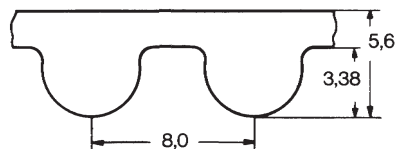

Tandriemen

Type 8M (Gemiddelde waarden – mm)

Type 8M – Steek 8 mm					
Type	Steeklengte (mm)	Aantal tanden	Type	Steeklengte (mm)	Aantal tanden
288 8M•	288,00	36	1280 8M	1280,00	160
320 8M (HTD)	320,00	40	1304 8M	1304,00	163
352 8M•	352,00	44	1328 8M	1328,00	166
376 8M	376,00	47	1344 8M	1344,00	168
416 8M•	416,00	52	1360 8M	1360,00	170
424 8M	424,00	53	1400 8M	1400,00	175
480 8M	480,00	60	1424 8M	1424,00	178
512 8M	512,00	64	1432 8M (HTD)	1432,00	179
520 8M	520,00	65	1440 8M	1440,00	180
560 8M	560,00	70	1520 8M	1520,00	190
576 8M	576,00	72	1552 8M	1552,00	194
600 8M	600,00	75	1584 8M•	1584,00	198
608 8M	608,00	76	1600 8M	1600,00	200
624 8M (HTD)	624,00	78	1680 8M	1680,00	210
632 8M	632,00	79	1696 8M	1696,00	212
640 8M	640,00	80	1728 8M	1728,00	216
656 8M	656,00	82	1760 8M	1760,00	220
680 8M	680,00	85	1800 8M	1800,00	225
712 8M	712,00	89	1904 8M	1904,00	238
720 8M	720,00	90	1936 8M	1936,00	242
760 8M	760,00	95	2000 8M	2000,00	250
776 8M	776,00	97	2080 8M	2080,00	260
784 8M	784,00	98	2104 8M	2104,00	263
800 8M	800,00	100	2240 8M	2240,00	280
824 8M	824,00	103	2248 8M	2248,00	281
840 8M	840,00	105	2272 8M	2272,00	284
848 8M	848,00	106	2400 8M	2400,00	300
856 8M	856,00	107	2504 8M	2504,00	313
880 8M	880,00	110	2600 8M	2600,00	325
896 8M	896,00	112	2800 8M	2800,00	350
912 8M	912,00	114	3048 8M	3048,00	381
920 8M	920,00	115	3280 8M	3280,00	410
960 8M	960,00	120	3600 8M	3600,00	450
976 8M	976,00	122	4400 8M	4400,00	550
1000 8M	1000,00	125			
1040 8M	1040,00	130			
1056 8M	1056,00	132			
1064 8M	1064,00	133			
1080 8M	1080,00	135			
1096 8M	1096,00	137			
1120 8M	1120,00	140			
1128 8M	1128,00	141			
1160 8M	1160,00	145			
1184 8M	1184,00	148			
1200 8M	1200,00	150			
1216 8M	1216,00	152			
1224 8M	1224,00	153			
1248 8M	1248,00	156			
1256 8M	1256,00	157			
1264 8M•	1264,00	158			

Standaard breedte: 20 mm – Code 20; 30 mm – Code 30; 50 mm – Code 50; 85 mm – Code 85.

Andere afmetingen op aanvraag. • Geen voorraad-artikel, minimum afname: 2 wikkels.