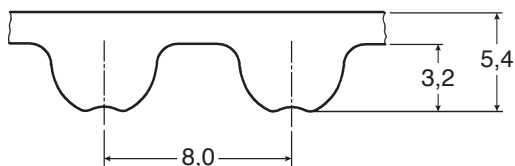

Tandriemen

Type 8M (Gemiddelde waarden – mm)

Type 8M – Steek 8 mm					
Type	Steeklengte (mm)	Aantal tanden	Type	Steeklengte (mm)	Aantal tanden
288 8M•	288,00	36	1280 8M	1280,00	160
320 8M (HTD)	320,00	40	1304 8M	1304,00	163
352 8M•	352,00	44	1328 8M	1328,00	166
376 8M	376,00	47	1344 8M	1344,00	168
416 8M•	416,00	52	1360 8M	1360,00	170
424 8M	424,00	53	1400 8M	1400,00	175
480 8M	480,00	60	1424 8M	1424,00	178
512 8M	512,00	64	1432 8M (HTD)	1432,00	179
520 8M	520,00	65	1440 8M	1440,00	180
560 8M	560,00	70	1520 8M	1520,00	190
576 8M	576,00	72	1552 8M	1552,00	194
600 8M	600,00	75	1584 8M•	1584,00	198
608 8M	608,00	76	1600 8M	1600,00	200
624 8M (HTD)	624,00	78	1680 8M	1680,00	210
632 8M	632,00	79	1696 8M	1696,00	212
640 8M	640,00	80	1728 8M	1728,00	216
656 8M	656,00	82	1760 8M	1760,00	220
680 8M	680,00	85	1800 8M	1800,00	225
712 8M	712,00	89	1904 8M	1904,00	238
720 8M	720,00	90	1936 8M	1936,00	242
760 8M	760,00	95	2000 8M	2000,00	250
776 8M	776,00	97	2080 8M	2080,00	260
784 8M	784,00	98	2104 8M	2104,00	263
800 8M	800,00	100	2240 8M	2240,00	280
824 8M	824,00	103	2248 8M	2248,00	281
840 8M	840,00	105	2272 8M	2272,00	284
848 8M	848,00	106	2400 8M	2400,00	300
856 8M	856,00	107	2504 8M	2504,00	313
880 8M	880,00	110	2600 8M	2600,00	325
896 8M	896,00	112	2800 8M	2800,00	350
912 8M	912,00	114	3048 8M	3048,00	381
920 8M	920,00	115	3280 8M	3280,00	410
960 8M	960,00	120	3600 8M	3600,00	450
976 8M	976,00	122	4400 8M	4400,00	550
1000 8M	1000,00	125			
1040 8M	1040,00	130			
1056 8M	1056,00	132			
1064 8M	1064,00	133			
1080 8M	1080,00	135			
1096 8M	1096,00	137			
1120 8M	1120,00	140			
1128 8M	1128,00	141			
1160 8M	1160,00	145			
1184 8M	1184,00	148			
1200 8M	1200,00	150			
1216 8M	1216,00	152			
1224 8M	1224,00	153			
1248 8M	1248,00	156			
1256 8M	1256,00	157			
1264 8M•	1264,00	158			

Standaard breedte: 20 mm – Code 20; 30 mm – Code 30; 50 mm – Code 50; 85 mm – Code 85.

Andere afmetingen op aanvraag. • Geen voorraad-artikel, minimum afname: 2 wikkels.