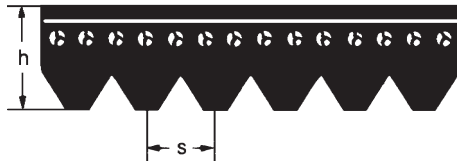

Optibelt RB

Ribbenbanden

Profiel	PL	PM
s =	4,7	9,4
h ≈	7,0	13,0

Profiel PL				Profiel PM			
Referentielengte		Referentielengte		Referentielengte		Referentielengte	
(mm)	(Inch)	(mm)	(Inch)	(mm)	(Inch)	(mm)	(Inch)
954	37,50	2362	93,00	2286	90,00	5029	198,00
991	39,00	2476	97,50	2388	94,00	5410	213,00
1075	42,30	2515	99,00	2515	99,00	6121	241,00
1194	47,00	2705	106,50	2693	106,00	6883•	271,00
1270	50,00	2743	108,00	2832	111,50	7646•	301,00
1333	52,50	2845	112,00	2921	115,00	8408•	331,00
1371	54,00	2895	114,00	3010	118,50	9169•	361,00
1397	55,00	2921	115,00	3124	123,00	9931•	391,00
1422	56,00	2997	118,00	3327	131,00	10693•	421,00
1562	61,50	3086	121,50	3531	139,00	12217•	481,00
1613	63,50	3124	123,00	3734	147,00	13741•	541,00
1664	65,50	3289	129,50	4089	161,00	15266•	601,00
1715	67,50	3327	131,00	4191	165,00		
1764	69,50	3492	137,50	4470	176,00		
1803	71,00	3696	145,50	4648	183,00		
1841	72,50	4051	159,50				
1943	76,50	4191	165,00				
1981	78,00	4470	176,00				
2020	79,50	4622	182,00				
2070	81,50	5029	198,00				
2096	82,50	5385	212,00				
2134	84,00	6096	240,00				
2197	86,50						
2235	88,00						
2324	91,50						
Gewicht: 1 rib ≈ 0,041 kg/m				Gewicht: 1 rib ≈ 0,114 kg/m			