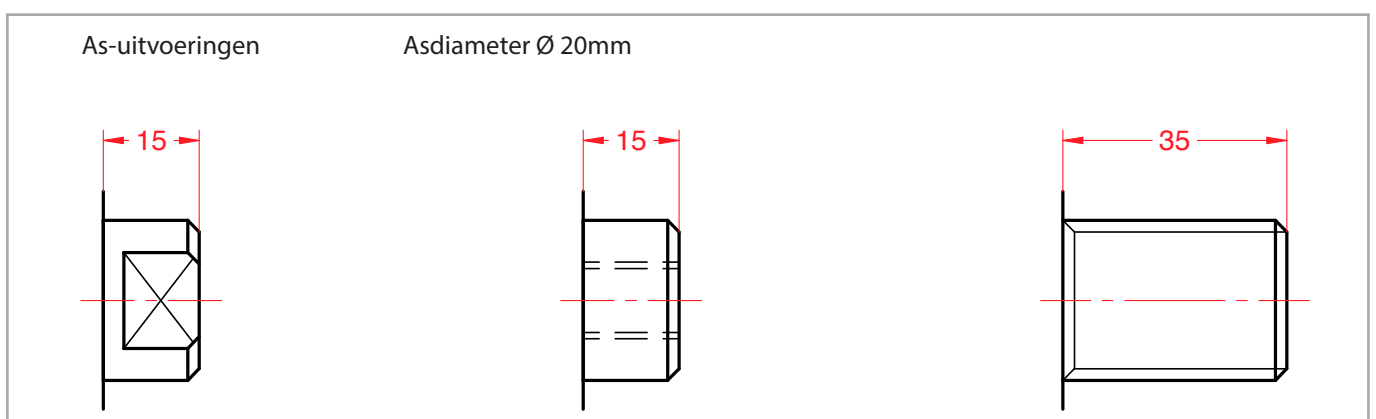

# Transportbandrollen

Zware uitvoering (Type NDR)

Zware transportbandrollen zijn vervaardigd uit gelast stalen precisiebuis DIN 2458.  
De lagerprop is een geperst stalen lagerhuis welke rondom in de rol is gelast.

De rollen worden standaard uitgevoerd met

SKF kogellagers 6204, 6305 of 6206

De afdichting is een meervoudige labyrint met vet klasse 1.

Afwijkende maten, wanddiktes en uitvoeringen zijn doorgaans snel leverbaar.