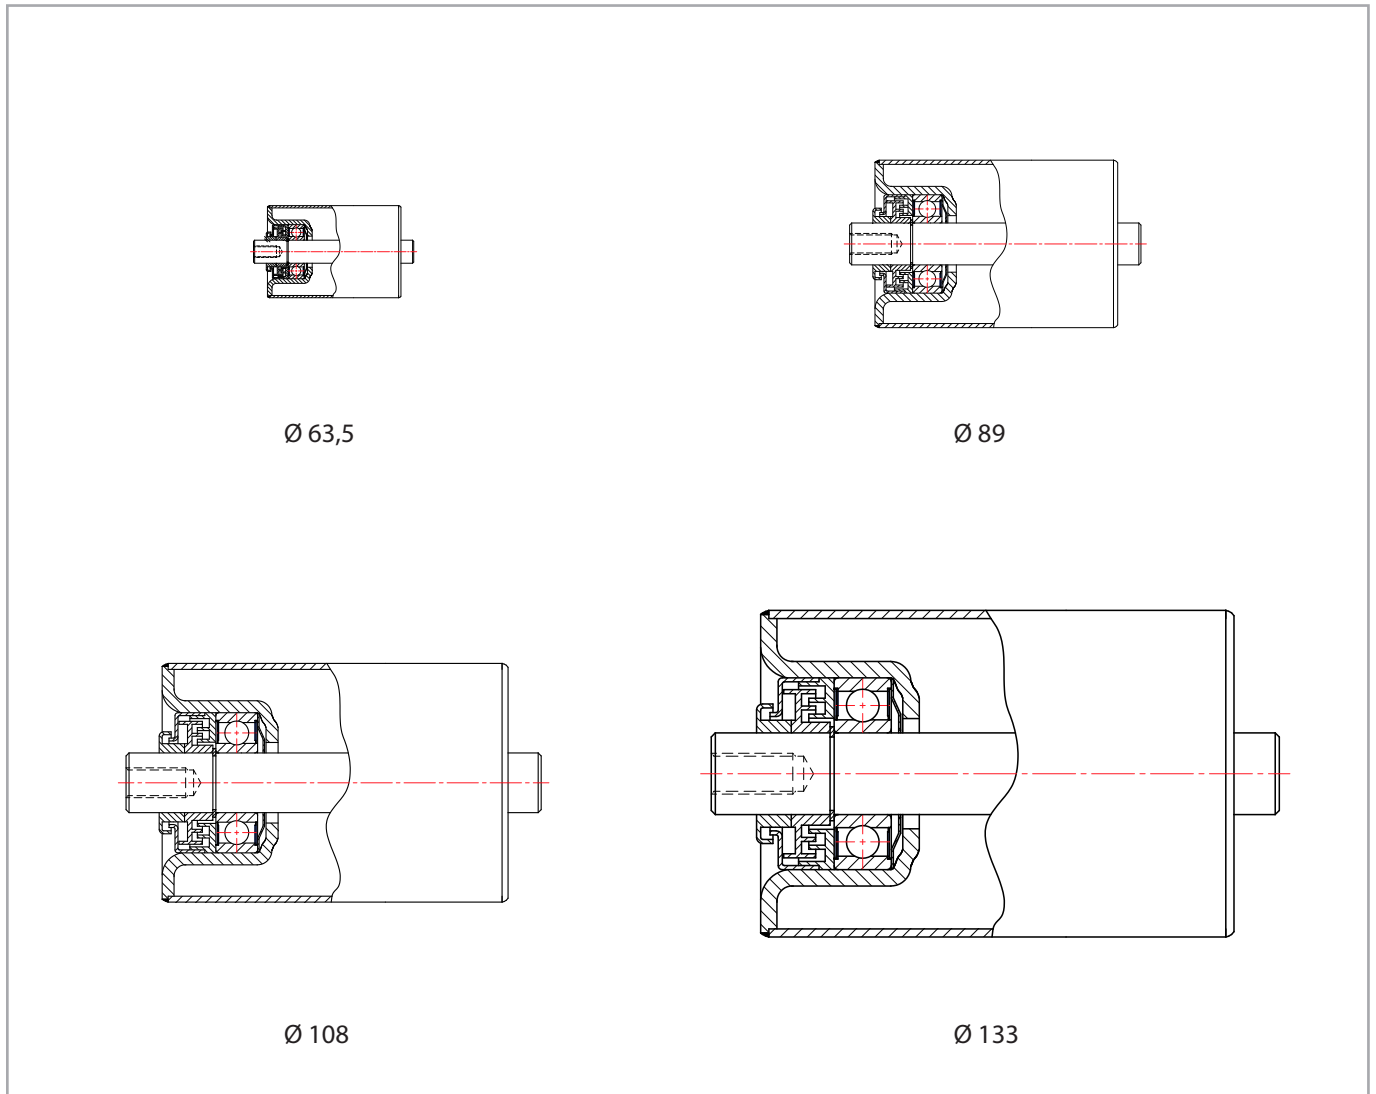

# Transportbandrollen

Zware uitvoering (Type NDR)

Zware transportbandrollen zijn vervaardigd uit gelast stalen precisiebuis DIN 2458.  
De lagerprop is een geperst stalen lagerhuis welke rondom in de rol is gelast.

De rollen worden standaard uitgevoerd met

SKF kogellagers 6204, 6305 of 6206

De afdichting is een meervoudige labyrint met vet klasse 1.

Afwijkende maten, wanddiktes en uitvoeringen zijn doorgaans snel leverbaar.