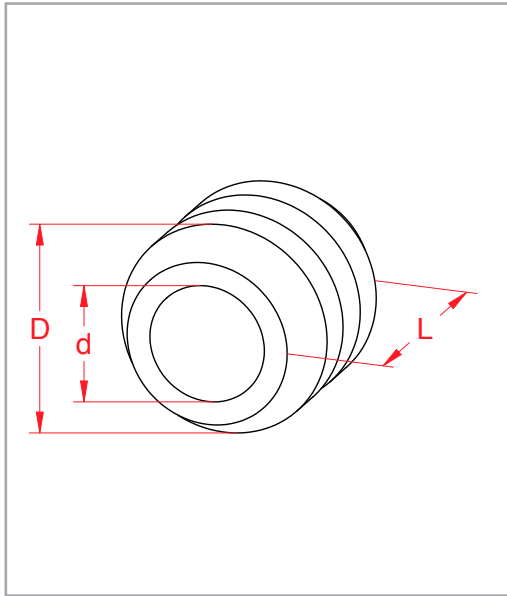

Koppelingsbuffers

Veboflex-N & Elkuri

Veboflex-N

Art.Nr.	Type	Aantal	d	D	L
71500016	85	4	13	24	27
	130	6			
	220	8			
	275	10			
71500056	320	6	16	28	32
	430	8			
	640	10			
	770	12			
71500096	1150	6	26	44,5	50
	1550	8			
	2150	10			
	2600	12			
71500136	3700	6	36	64	70
	4900	8			
	5600	8			
	7000	10			
71500176	10000	8	44	79	85
	12600	10			
	16600	12			
	23000	14			
	30000	14			

Elkuri

Art.Nr.	Type	Binnen-ø	Buiten-ø	Aantal tanden
71919005	19	17	40	6
71924005	24	26	55	8
71928005	28	30	65	8
71938005	38	38	80	8
71942005	42	46	95	8
71948005	48	50	105	8
71955005	55	60	120	8
71965005	65	69	135	8
71975005	75	82	160	10
71990005	90	102	200	10

Standaard geleverd met 92° shore
80° en 98° shore op aanvraag