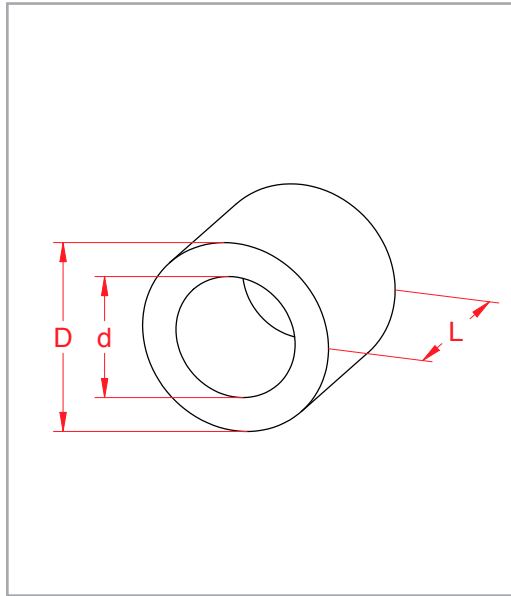

Koppelingsbuffers

Boflex CL & Boflex CLN

Boflex CL

Art.Nr.	Type	Aantal	d	D	L
71100121	CL 2,5	3	13	23	20
	CL 3	3			
	3,5	4			
	4	5			
71100521	4,5	5	17	27	25
	5	6			
	6	9			
	6,5	10			
	7	12			
71101021	8	8	27	43,5	33,5
	9	10			
	10	12			
	10,5	14			
71101421	11	10	40,5	62,5	53,5
	12,5	12			
71101621	14	9	50	78	74
	15	9			
	16	12			
	17	12			
71102021	18	10	73	109	99

Boflex CLN

Art.Nr.	Type	Aantal	d	D	L
71100121	CLN 14,5	4	13	23	20
	22	6			
	38	8			
	48	10			
71100521	56	6	17	27	25
	76	8			
	112	10			
	135	12			
71101021	202	6	27	43,5	33,5
	270	8			
	376	10			
	452	12			
71101421	642	6	40,5	62,5	53,5
	856	8			
	978	8			
	1224	10			
71101621	1750	8	50	78	74
	2200	10			
	2900	12			
	4000	14			
	5100	14			