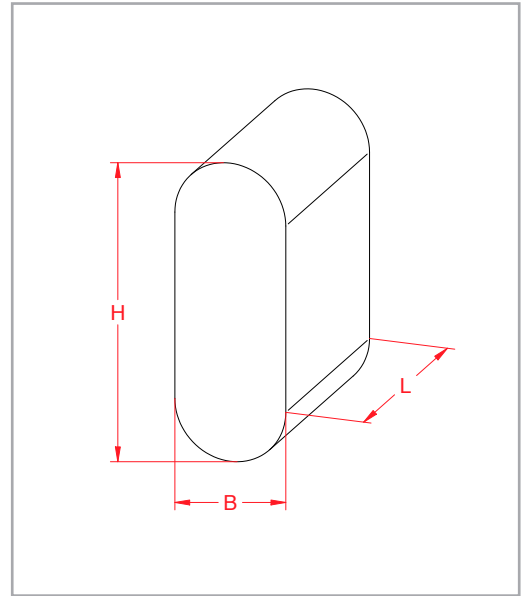

Koppelingsbuffers

Eflex-RS & Hadeflex FW

Eflex-RS

Art.Nr.	Type	Aantal	d	L
71000106	RN1	6	11,2	14
71000206	RN2	8	12,5	20
71000306	RN3	8	14,5	23
71000486	RN4	8	16,5	26
71000586	RN5	8	18	28
71000686	RN6	8	20,5	32
71000786	RN7	12	18	28
71000886	RN8	12	20,5	32
71000986	RN9	12	25,6	37
71001086	RN10	12	27,6	42
71001186	RN11	12	31	46
71001286	RN12	12	35	52
71001386	RN13	12	37,6	56
71001486	RN14	12	42,8	63
71001586	RN15	12	40,2	73
71001686	RN16	12	59	88

Hadeflex FW

Rubber Art. nr.	Vulkollan Art. nr.	Type	Aantal	L	H	B
70001210	70001211	FW1	3	20	20	10
70001210	70001211	FW2	4	20	20	10
70001210	70001211	FW3	5	20	20	10
70001210	70001211	FW4	5	20	20	10
70005210	70005211	FW5	6	20	25	12
70006210	70006211	FW6	6	25	36	15
70006210	70006211	FW7	7	25	36	15
70008210	70008211	FW8	7	30	45	20
70008210	70008211	FW9	8	30	45	20
70009210	70009211	FW9a	8	40	60	25
70009210	70009211	FW10	8	40	60	25
70009210	70009211	FW10a	10	40	60	25
70009210	70009211	FW11	10	40	60	25
70012210	70013211	FW12	8	60	80	30
70012210	70013211	FW13	10	60	80	30