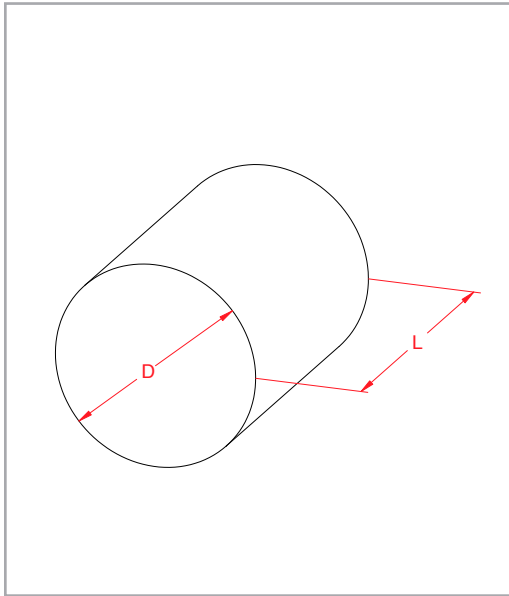

Koppelingsbuffers

Eflex-RS & Hadeflex FW

Eflex-RS

Art.Nr.	Type	Aantal	d	L
71000106	RN1	6	11,2	14
71000206	RN2	8	12,5	20
71000306	RN3	8	14,5	23
71000486	RN4	8	16,5	26
71000586	RN5	8	18	28
71000686	RN6	8	20,5	32
71000786	RN7	12	18	28
71000886	RN8	12	20,5	32
71000986	RN9	12	25,6	37
71001086	RN10	12	27,6	42
71001186	RN11	12	31	46
71001286	RN12	12	35	52
71001386	RN13	12	37,6	56
71001486	RN14	12	42,8	63
71001586	RN15	12	40,2	73
71001686	RN16	12	59	88

Hadeflex FW

Rubber Art. nr.	Vulkollan Art. nr.	Type	Aantal	L	H	B
70001210	70001211	FW1	3	20	20	10
70001210	70001211	FW2	4	20	20	10
70001210	70001211	FW3	5	20	20	10
70001210	70001211	FW4	5	20	20	10
70005210	70005211	FW5	6	20	25	12
70006210	70006211	FW6	6	25	36	15
70006210	70006211	FW7	7	25	36	15
70008210	70008211	FW8	7	30	45	20
70008210	70008211	FW9	8	30	45	20
70009210	70009211	FW9a	8	40	60	25
70009210	70009211	FW10	8	40	60	25
70009210	70009211	FW10a	10	40	60	25
70009210	70009211	FW11	10	40	60	25
70012210	70013211	FW12	8	60	80	30
70012210	70013211	FW13	10	60	80	30