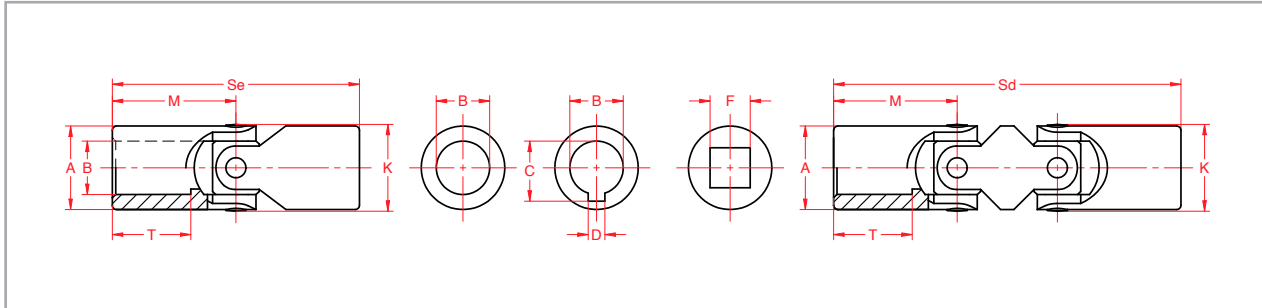

# Kruiskoppelingen

DIN 808

Art.Nr.	enkel	dubbel	Boring H7 mm	A mm.	S <sub>e</sub> mm	S <sub>d</sub> mm	M mm	T mm	K mm	max. koppel Nm	enkel gewicht kg	dubbel gewicht kg	ook leverbaar		
													C+0,2 mm	Dp9 mm	F H9 mm
73108000		73108020	8	13	42	60	21	12	14	6	0,03	0,04	9	2	6
73110000		73110020	10	16	52	74	26	15	17,5	8	0,05	0,08	11,5	3	8
73112000		73112020	12	20	62	88	31	18	21,5	20	0,10	0,14	13,8	4	10
73116000		73116020	16	25	74	104	37	22	26,5	30	0,16	0,24	18,3	5	12
73120000		73120020	20	32	86	124	43	25	33,5	60	0,31	0,50	22,8	6	16
73125000		73125020	25	40	108	156	54	32	42	160	0,61	0,95	28,3	8	20
73132000		73132020	32	50	132	188	66	40	52,5	290	1,15	1,71	35,3	10	25
73140000		73140020	(40)	75	160	245	80	44	78	-	3,91	6,19	43,3	12	-
73150000		73150020	(50)	90	190	290	95	54	94	-	6,00	10,50	53,8	14	-