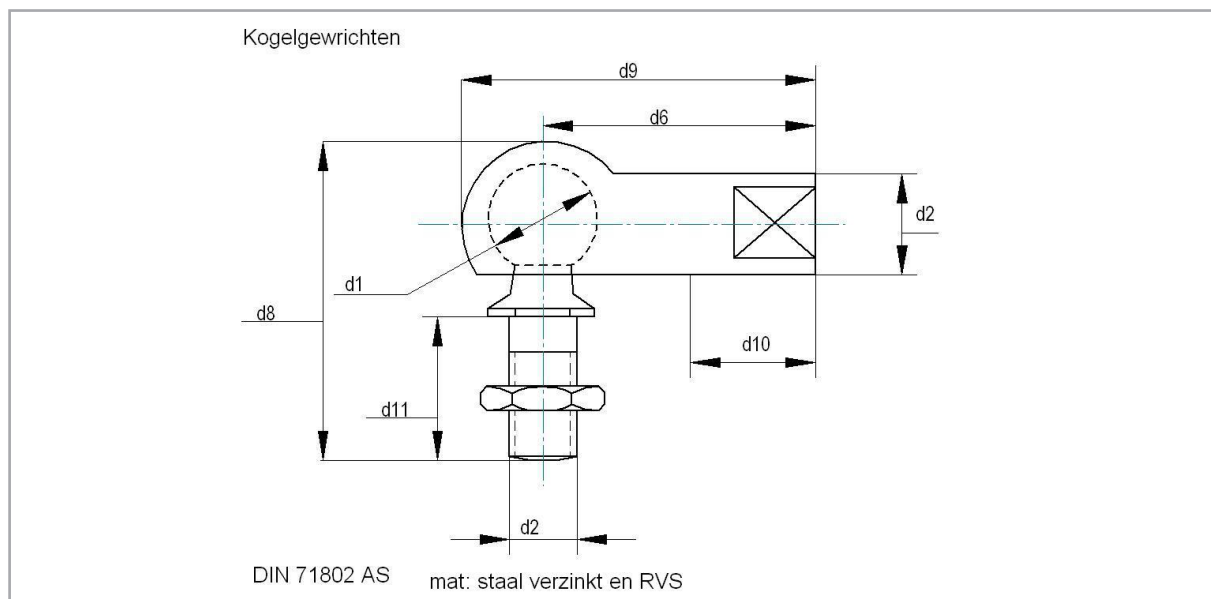

Kogelgewrichten

DIN 71802

Art.Nr.	Kogel-Ø							Zwenkhoek °	Stat. kracht kg
	d ₁ mm	d ₂ mm	d ₆ mm	d ₈ mm	d ₉ mm	d ₁₀ mm	d ₁₁ mm		
73605000	8	M5	22	25	28,5	10,5	10,2	18	30
73606000	10	M6	25	30	32,5	11,5	12,5	18	70
73608000	13	M8	30	38	39,5	14	16,5	18	150
73610000	16	M10	35	47,5	47	15,5	20	18	200
73612000	16	M12	35	47,5	47	15,5	20	18	200
73614000	19	M14 x 1,5	45	62,5	60	21,5	28	18	300
73614002	19	M14 x 2	45	62,5	60	21,5	28	18	300

Ook leverbaar met linkse schroefdraad
Ook leverbaar met stift en/of sleutelvlak