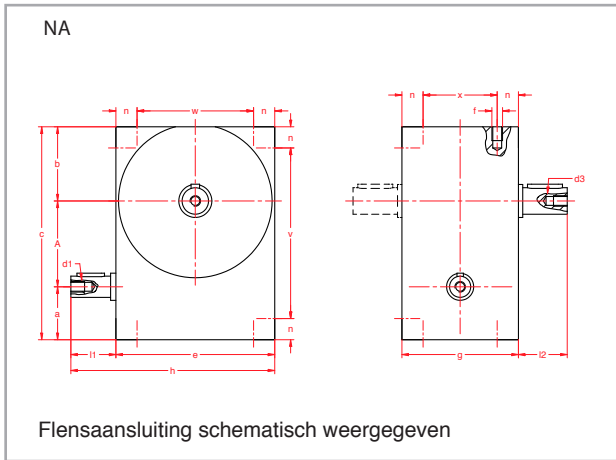

Wormwielkasten

Type	A	a	b	c	e	g	h	j	m	l_1	l_2	v	w	x	n	f	d_1 K6	d_3 K6	d_4 H7	q
1030	30	25	35	90	90	60	115	122	65	25	27	70	70	40	10	M 6	12	15	12	M 5
1545	45	40	50	135	120	85	147	152	95	27	37	105	90	55	15	M 8	15	20	20	M 6
2060	60	50	70	185	150	110	192	195	125	42,5	47	140	110	70	20	M10	20	25	25	M 8
3090	90	60	100	250	200	150	252	250	170	52	67	210	160	110	20	M10	30	35	40	M10
40120	120	70	130	300	250	180	312	330	205	62	87	270	200	130	25	M12	40	50	60	M12