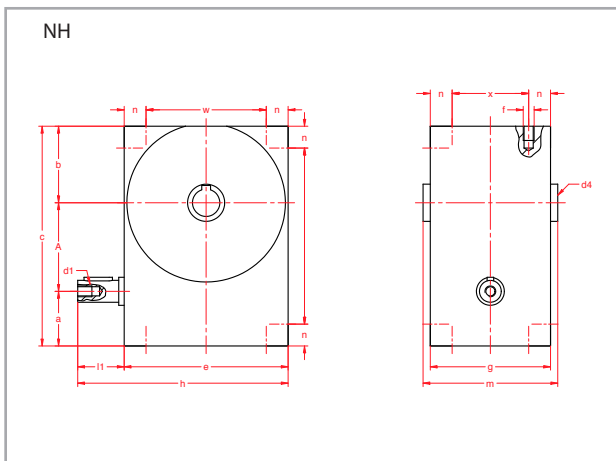

Wormwielkasten

Type	A	a	b	c	e	g	h	j	m	l_1	l_2	v	w	x	n	f	d_1 K6	d_3 K6	d_4 H7	q
1030	30	25	35	90	90	60	115	122	65	25	27	70	70	40	10	M 6	12	15	12	M 5
1545	45	40	50	135	120	85	147	152	95	27	37	105	90	55	15	M 8	15	20	20	M 6
2060	60	50	70	185	150	110	192	195	125	42,5	47	140	110	70	20	M10	20	25	25	M 8
3090	90	60	100	250	200	150	252	250	170	52	67	210	160	110	20	M10	30	35	40	M10
40120	120	70	130	300	250	180	312	330	205	62	87	270	200	130	25	M12	40	50	60	M12