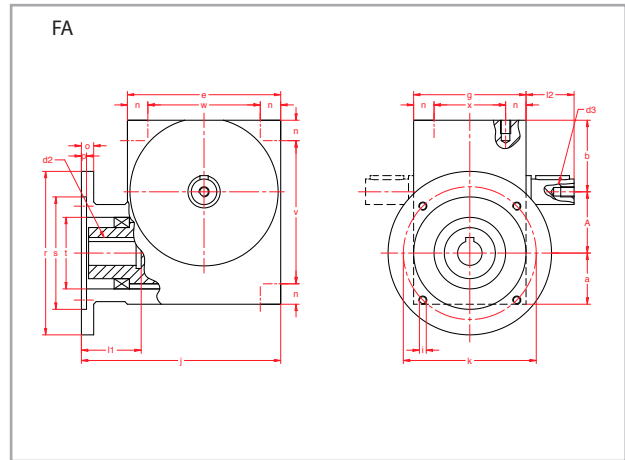

Wormwielkasten

Type	A	a	b	c	e	g	h	j	m	l_1	l_2	v	w	x	n	f	d_1 K6	d_3 K6	d_4 H7	q
1030	30	25	35	90	90	60	115	122	65	25	27	70	70	40	10	M 6	12	15	12	M 5
1545	45	40	50	135	120	85	147	152	95	27	37	105	90	55	15	M 8	15	20	20	M 6
2060	60	50	70	185	150	110	192	195	125	42,5	47	140	110	70	20	M10	20	25	25	M 8
3090	90	60	100	250	200	150	252	250	170	52	67	210	160	110	20	M10	30	35	40	M10
40120	120	70	130	300	250	180	312	330	205	62	87	270	200	130	25	M12	40	50	60	M12