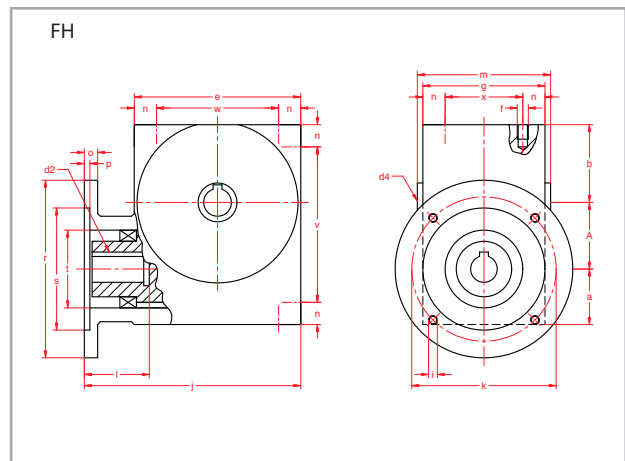

Wormwielkasten

Type	A	a	b	c	e	g	h	j	m	l_1	l_2	v	w	x	n	f	d_1 K6	d_3 K6	d_4 H7	q
1030	30	25	35	90	90	60	115	122	65	25	27	70	70	40	10	M 6	12	15	12	M 5
1545	45	40	50	135	120	85	147	152	95	27	37	105	90	55	15	M 8	15	20	20	M 6
2060	60	50	70	185	150	110	192	195	125	42,5	47	140	110	70	20	M10	20	25	25	M 8
3090	90	60	100	250	200	150	252	250	170	52	67	210	160	110	20	M10	30	35	40	M10
40120	120	70	130	300	250	180	312	330	205	62	87	270	200	130	25	M12	40	50	60	M12