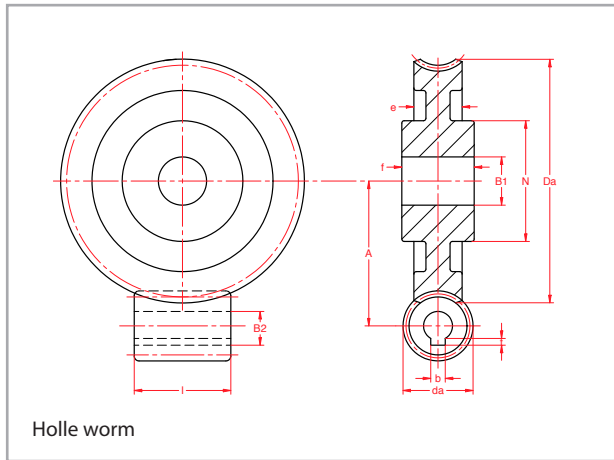

Wormwielsets

Holle worm

Vaste wormas

Wormwielkrans met holle/vaste worm

Uitvoering m1 + m1,5

Moduul	A	D_a	N	B_1 H7	e	f	d_a	L	a	c	h	l	d	d_1	B_2 H7	b P9	t
1	30	50,5	25	10	10	15	14,5	130	60	30	10	20	15	10	-	-	-
1,5	45	75,7	40	15	15	18	21,75	180	80	40	15	30	20	15	-	-	-
2	60	101	46	20	20	24	29	200	106	54	-	40	20,1	-	14	5	2,1
2,5	75	126,2	57	25	25	30	36,25	250	133	67	-	50	25,1	-	16	5	2,1
3	90	151,5	69	30	30	36	43,5	300	160	80	-	60	30,1	-	20	6	2,5
3,5	105	176,7	80	35	35	42	50,75	350	187	93	-	70	35,1	-	22	6	2,5
4	120	202	92	40	40	48	58	400	213	107	-	80	40,1	-	26	8	2,9