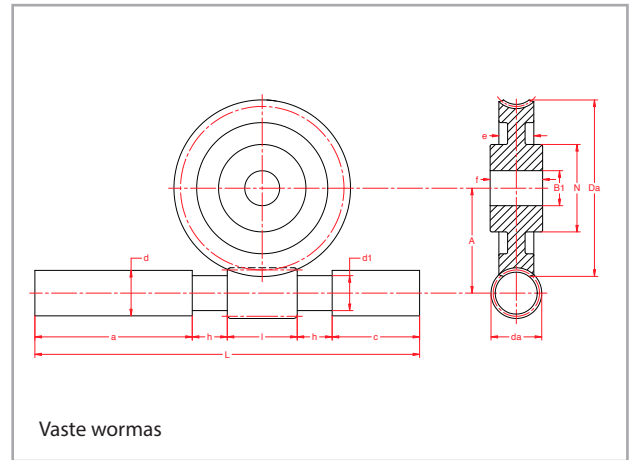

Wormwielsets

Holle worm

Vaste wormas

Wormwielkrans met holle/vaste worm

Uitvoering m1 + m1,5

Moduul	A	D_a	N	B_1 H7	e	f	d_a	L	a	c	h	l	d	d_1	B_2 H7	b P9	t
1	30	50,5	25	10	10	15	14,5	130	60	30	10	20	15	10	-	-	-
1,5	45	75,7	40	15	15	18	21,75	180	80	40	15	30	20	15	-	-	-
2	60	101	46	20	20	24	29	200	106	54	-	40	20,1	-	14	5	2,1
2,5	75	126,2	57	25	25	30	36,25	250	133	67	-	50	25,1	-	16	5	2,1
3	90	151,5	69	30	30	36	43,5	300	160	80	-	60	30,1	-	20	6	2,5
3,5	105	176,7	80	35	35	42	50,75	350	187	93	-	70	35,1	-	22	6	2,5
4	120	202	92	40	40	48	58	400	213	107	-	80	40,1	-	26	8	2,9