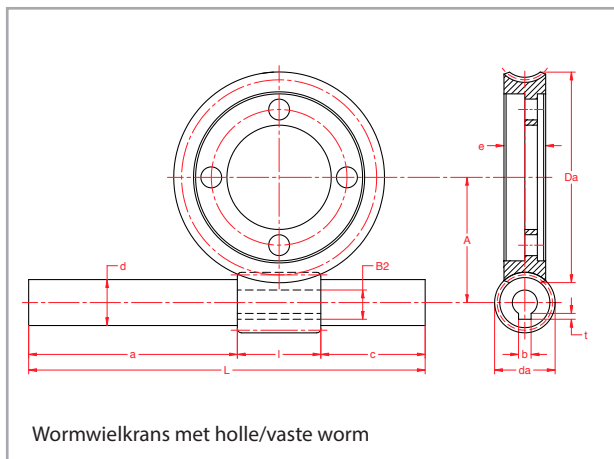

Wormwielsets

Holle worm

Vaste wormas

Wormwielkrans met holle/vaste worm

Uitvoering m1 + m1,5

Moduul	A	D_a	N	B_1 H7	e	f	d_a	L	a	c	h	l	d	d_1	B_2 H7	b P9	t
1	30	50,5	25	10	10	15	14,5	130	60	30	10	20	15	10	-	-	-
1,5	45	75,7	40	15	15	18	21,75	180	80	40	15	30	20	15	-	-	-
2	60	101	46	20	20	24	29	200	106	54	-	40	20,1	-	14	5	2,1
2,5	75	126,2	57	25	25	30	36,25	250	133	67	-	50	25,1	-	16	5	2,1
3	90	151,5	69	30	30	36	43,5	300	160	80	-	60	30,1	-	20	6	2,5
3,5	105	176,7	80	35	35	42	50,75	350	187	93	-	70	35,1	-	22	6	2,5
4	120	202	92	40	40	48	58	400	213	107	-	80	40,1	-	26	8	2,9