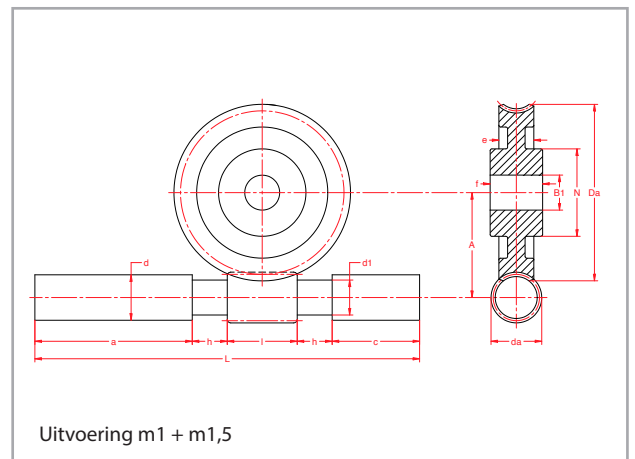

Wormwielsets

Holle worm

Vaste wormas

Wormwielkrans met holle/vaste worm

Uitvoering m1 + m1,5

Moduul	A	D_a	N	B_1 H7	e	f	d_a	L	a	c	h	l	d	d_1	B_2 H7	b P9	t
1	30	50,5	25	10	10	15	14,5	130	60	30	10	20	15	10	-	-	-
1,5	45	75,7	40	15	15	18	21,75	180	80	40	15	30	20	15	-	-	-
2	60	101	46	20	20	24	29	200	106	54	-	40	20,1	-	14	5	2,1
2,5	75	126,2	57	25	25	30	36,25	250	133	67	-	50	25,1	-	16	5	2,1
3	90	151,5	69	30	30	36	43,5	300	160	80	-	60	30,1	-	20	6	2,5
3,5	105	176,7	80	35	35	42	50,75	350	187	93	-	70	35,1	-	22	6	2,5
4	120	202	92	40	40	48	58	400	213	107	-	80	40,1	-	26	8	2,9