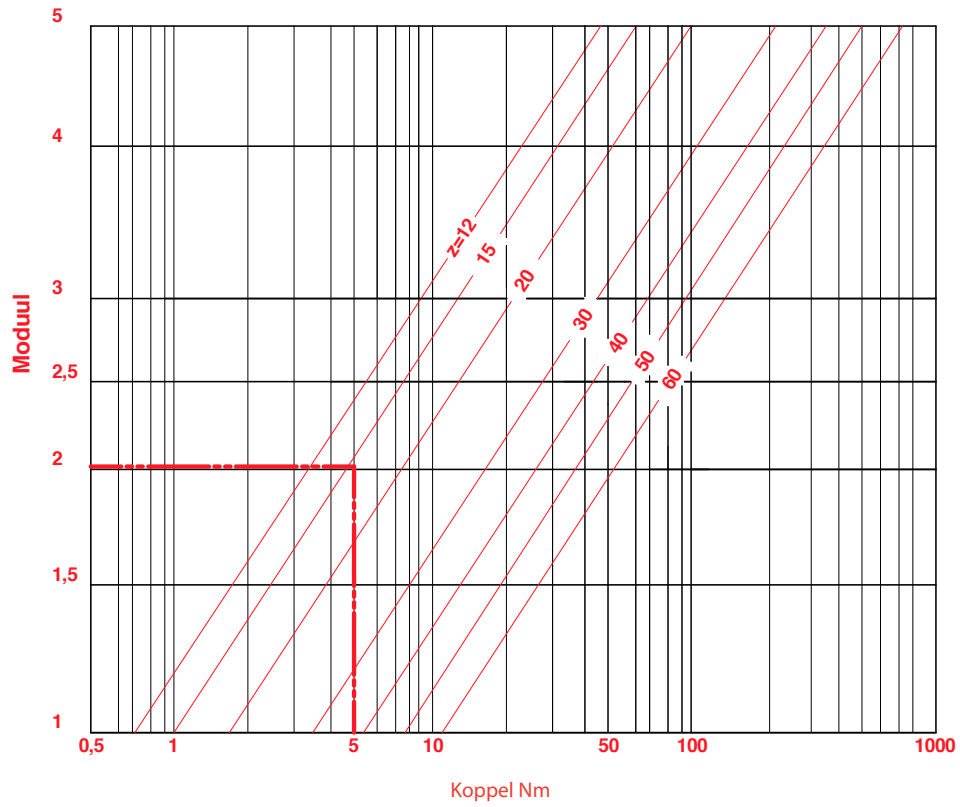

# Tandwielen

## Selectietabellen

Type SN blz. 227 t/m 232 (Tandbreedte 10 x moduul)

Type SN blz. 233 t/m 241 (Tandbreedte 8 x moduul)