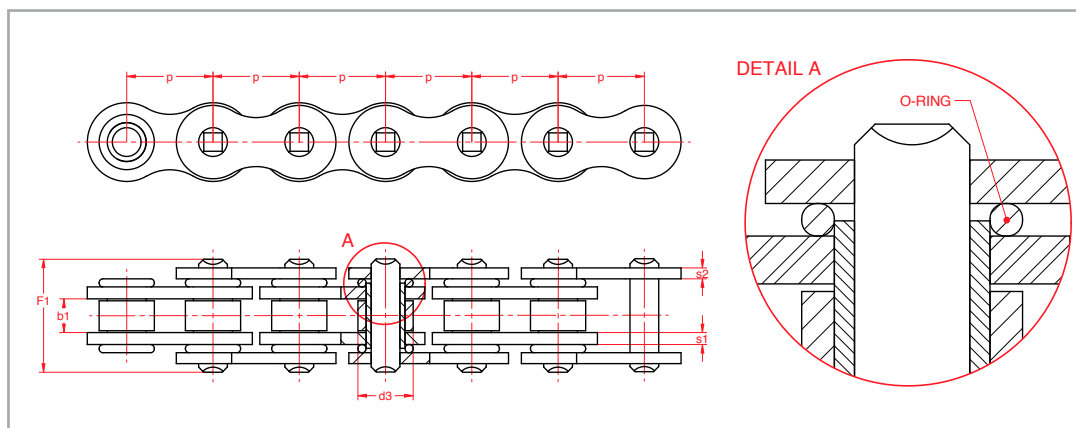

## O-ring & X-ring

Type	Art.nr	Inch	p mm	b <sub>1</sub> mm	d <sub>3</sub> mm	F <sub>1</sub> mm	s <sub>2</sub> mm	s <sub>1</sub> mm	F <sub>B</sub> N	q kg/m	q <sub>2</sub> kg / 100 schakels
O-Ring											
219 OR	8219OR	-	7,774	4,60	4,59	13,15	1,3	1,4	9500	0,32	0,25
428 OR	8428OR	½" x 5/16"	12,7	7,75	8,51	20,0	1,6	1,8	20700	0,90	1,43
520 ORM	8520ORM	5/8" x ¼"	15,875	6,48	10,16	20,8	2,0	2,2	32000	0,98	1,55
X-Ring											
520 ORMX	8520ORMX	5/8" x ¼"	15,875	6,48	10,16	20,4	2,0	2,2	32500	0,97	1,54
520 ORH	520ORH	5/8" x ¼"	15,875	6,48	10,16	20,9	2,2	2,2	34000	1,05	1,66
530 SDZZ	8530SDZZ	5/8" x 3/8"	15,875	9,53	25,3	10,30	2,6	2,4	48600	1,39	2,21
520 DZX	8520DZX	5/8" x ¼"	15,875	6,35	20,9	10,20	2,2	2,2	37800	1,12	1,78
525 DZX	8525DZX	5/8" x 5/16"	15,875	7,94	22,8	10,30	2,2	2,4	40000	1,25	1,98
530 DZX	8530DZX	5/8" x 3/8"	15,875	9,53	24,9	10,30	2,4	2,3	43000	1,35	2,14
525 SDZ	8525SDZ	5/8" x 5/16"	15,875	7,94	10,20	22,75	2,2	2,4	40600	1,14	1,81
530 SDZ	8530SDZ	5/8" x 3/8"	15,875	9,53	10,20	25,3	2,6	2,4	43800	1,28	2,03