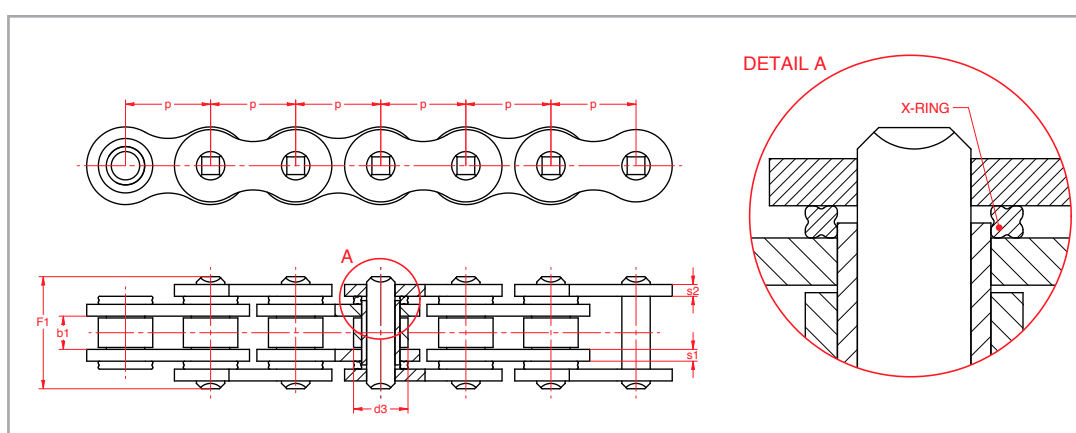

## O-ring & X-ring

Type	Art.nr	Inch	p mm	b <sub>1</sub> mm	d <sub>3</sub> mm	F <sub>1</sub> mm	s <sub>2</sub> mm	s <sub>1</sub> mm	F <sub>B</sub> N	q kg/m	q <sub>2</sub> kg / 100 schakels
O-Ring											
219 OR	8219OR	-	7,774	4,60	4,59	13,15	1,3	1,4	9500	0,32	0,25
428 OR	8428OR	½" x 5/16"	12,7	7,75	8,51	20,0	1,6	1,8	20700	0,90	1,43
520 ORM	8520ORM	5/8" x ¼"	15,875	6,48	10,16	20,8	2,0	2,2	32000	0,98	1,55
X-Ring											
520 ORMX	8520ORMX	5/8" x ¼"	15,875	6,48	10,16	20,4	2,0	2,2	32500	0,97	1,54
520 ORH	520ORH	5/8" x ¼"	15,875	6,48	10,16	20,9	2,2	2,2	34000	1,05	1,66
530 SDZZ	8530SDZZ	5/8" x 3/8"	15,875	9,53	25,3	10,30	2,6	2,4	48600	1,39	2,21
520 DZX	8520DZX	5/8" x ¼"	15,875	6,35	20,9	10,20	2,2	2,2	37800	1,12	1,78
525 DZX	8525DZX	5/8" x 5/16"	15,875	7,94	22,8	10,30	2,2	2,4	40000	1,25	1,98
530 DZX	8530DZX	5/8" x 3/8"	15,875	9,53	24,9	10,30	2,4	2,3	43000	1,35	2,14
525 SDZ	8525SDZ	5/8" x 5/16"	15,875	7,94	10,20	22,75	2,2	2,4	40600	1,14	1,81
530 SDZ	8530SDZ	5/8" x 3/8"	15,875	9,53	10,20	25,3	2,6	2,4	43800	1,28	2,03