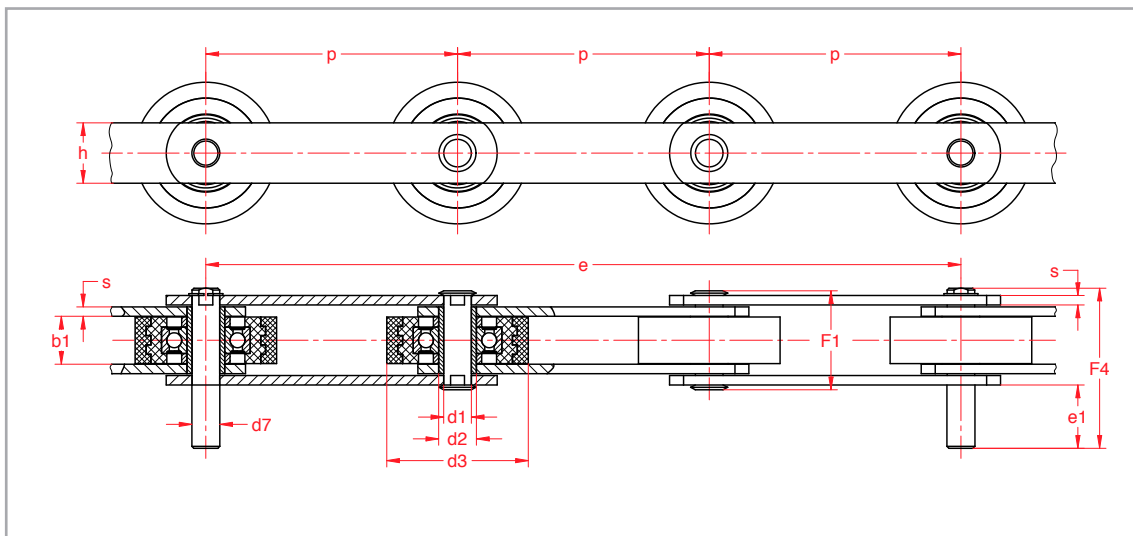

Roltrappenketting

Nr.	p mm	b ₁ min. mm	d ₁ mm	d ₂ mm	d ₃ mm	d ₇ mm	h mm	F ₁ mm	F ₄ max. mm	s mm	e mm	e ₁ mm
50267	133,33	25,4	14,63	20	75	14,8	32	52,4	84,8	5	399,99	33,5