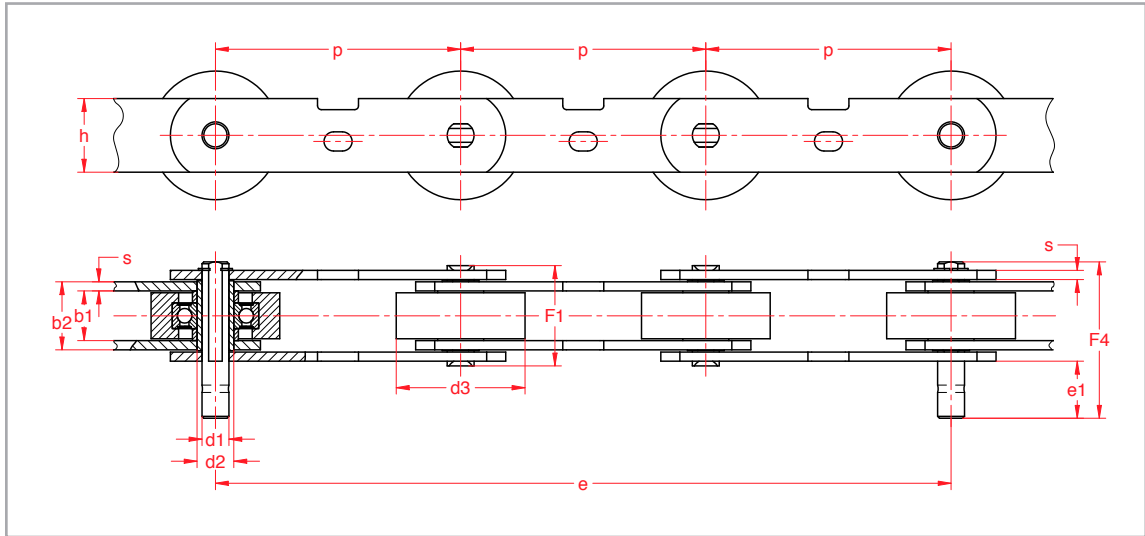

# Roltrappenketting

Nr.	p mm	b <sub>1</sub> min. mm	b <sub>2</sub> max. mm	d <sub>1</sub> mm	d <sub>2</sub> mm	d <sub>3</sub> mm	h mm	F <sub>1</sub> mm	F <sub>4</sub> max. mm	s mm	e mm	e <sub>1</sub> mm
34028	133,33	27	37	14,63	20	70	40	54,5	85	5	399,99	31

Nr.	p mm	b <sub>1</sub> min. mm	b <sub>2</sub> max. mm	d <sub>1</sub> mm	d <sub>2</sub> mm	d <sub>3</sub> mm	h mm	F <sub>1</sub> mm	s mm	e mm	e <sub>1</sub> mm
35451	133,33	25,2	14,63	18,45	74,5	14,63	30	51	5	399,99	66