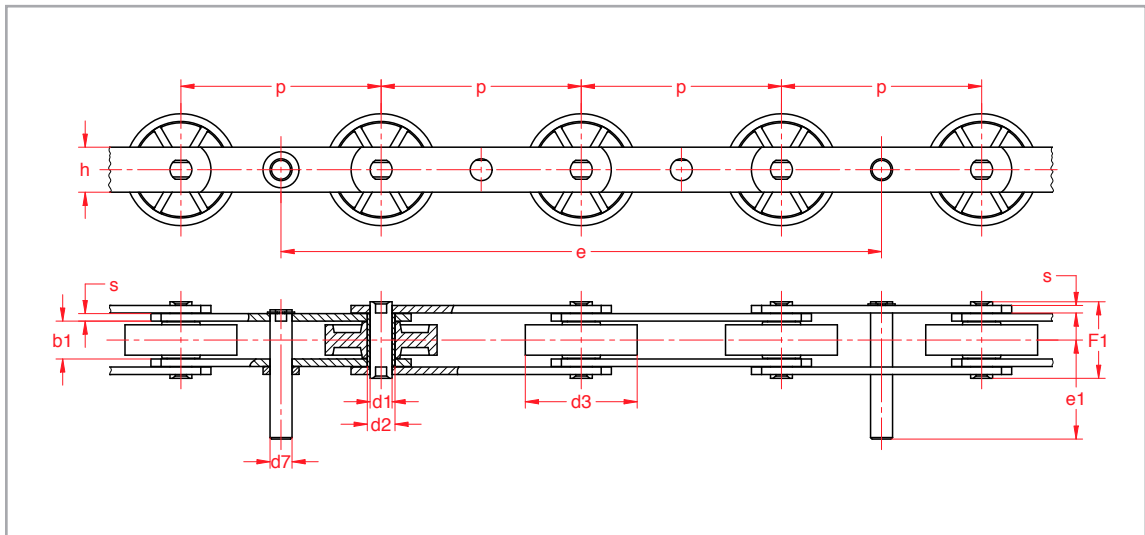

# Roltrappenketting

Nr.	p mm	b <sub>1</sub> min. mm	b <sub>2</sub> max. mm	d <sub>1</sub> mm	d <sub>2</sub> mm	d <sub>3</sub> mm	h mm	F <sub>1</sub> mm	F <sub>4</sub> max. mm	s mm	e mm	e <sub>1</sub> mm
34028	133,33	27	37	14,63	20	70	40	54,5	85	5	399,99	31

Nr.	p mm	b <sub>1</sub> min. mm	b <sub>2</sub> max. mm	d <sub>1</sub> mm	d <sub>2</sub> mm	d <sub>3</sub> mm	h mm	F <sub>1</sub> mm	s mm	e mm	e <sub>1</sub> mm
35451	133,33	25,2	14,63	18,45	74,5	14,63	30	51	5	399,99	66