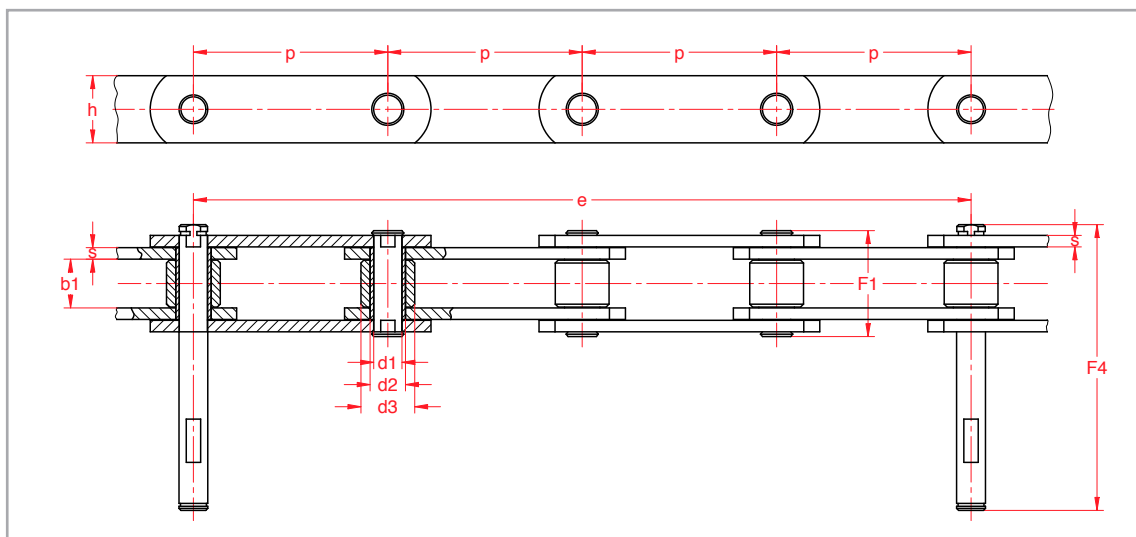

Roltrappenketting

Nr.	p mm	b_1 min. mm	d_1 mm	d_2 mm	d_3 mm	d_7 mm	h mm	F_1 mm	F_4 max. mm	s_1 mm	s_2 mm	e mm	e_1 mm
17760	133,33	30,99	17,5	23	29,2	20	40	60,2	127,5	6	5	399,99	67,5

Nr.	p mm	b_1 min. mm	d_1 mm	d_2 mm	d_3 mm	d_7 mm	h mm	F_1 mm	F_4 max. mm	s mm	e mm	e_1 mm
18889	101,25	25,4	14,63	18,45	28	15	35	55,2	148,8	6	405	118,1