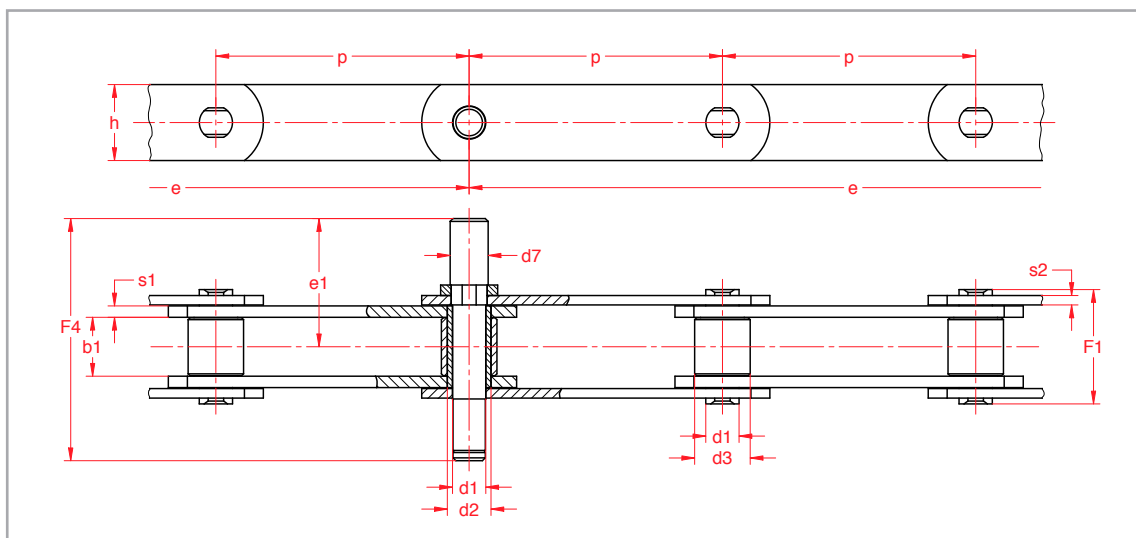

Roltrappenketting

Nr.	p mm	b_1 min. mm	d_1 mm	d_2 mm	d_3 mm	d_7 mm	h mm	F_1 mm	F_4 max. mm	s_1 mm	s_2 mm	e mm	e_1 mm
17760	133,33	30,99	17,5	23	29,2	20	40	60,2	127,5	6	5	399,99	67,5

Nr.	p mm	b_1 min. mm	d_1 mm	d_2 mm	d_3 mm	d_7 mm	h mm	F_1 mm	F_4 max. mm	s mm	e mm	e_1 mm
18889	101,25	25,4	14,63	18,45	28	15	35	55,2	148,8	6	405	118,1