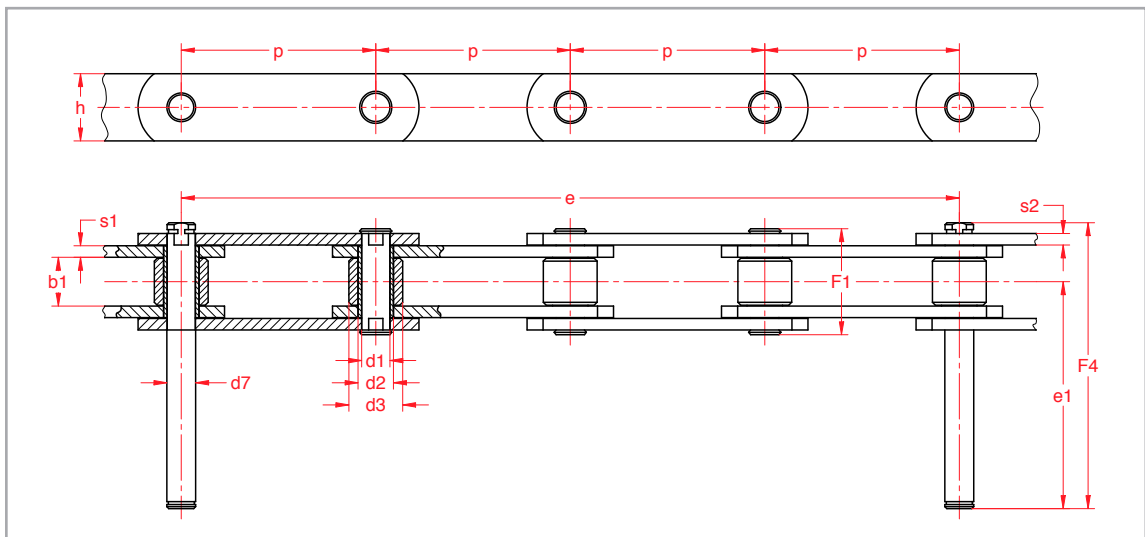

Roltrappenketting

Nr.	p mm	b_1 min. mm	d_1 mm	d_2 mm	d_3 mm	h mm	F_1 mm	F_4 max. mm	s mm	e mm	e_1 mm
11822	100	25,4	14,63	18,45	25,4	38	53,4	92,6	6	400	40,3

Nr.	p mm	b_1 min. mm	d_1 mm	d_2 mm	d_3 mm	d_7 mm	h mm	F_1 mm	F_4 max. mm	s_1 mm	s_2 mm	e mm	e_1 mm
11937	101,25	25,4	14,63	18,45	25,4	15	35	54,2	146,6	6	5	405	117,1