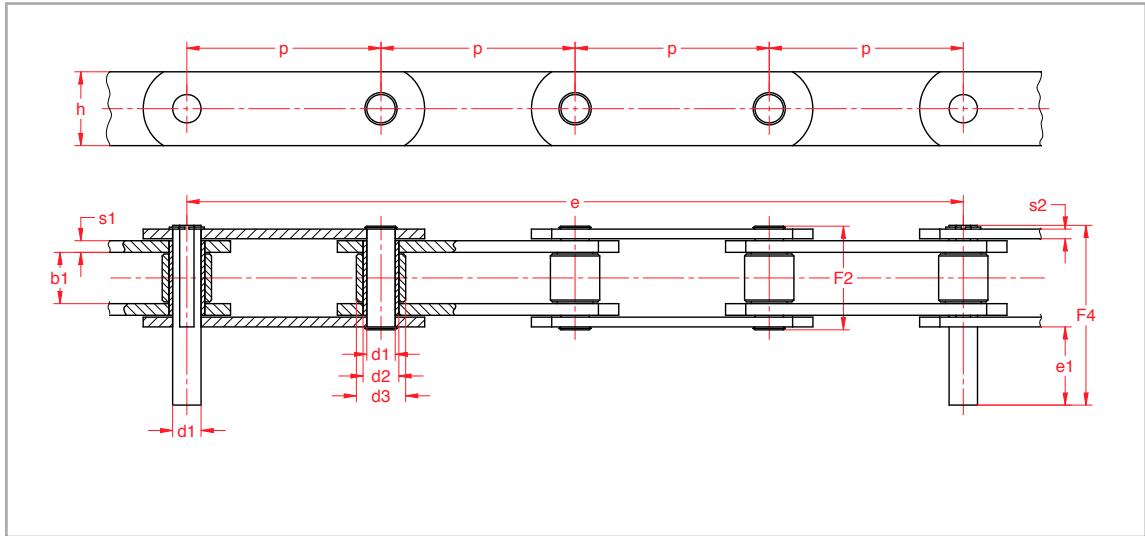

Roltrappenketting

Nr.	p mm	b_1 min. mm	d_1 mm	d_2 mm	d_3 mm	h mm	F_1 mm	F_4 max. mm	s mm	e mm	e_1 mm
11822	100	25,4	14,63	18,45	25,4	38	53,4	92,6	6	400	40,3

Nr.	p mm	b_1 min. mm	d_1 mm	d_2 mm	d_3 mm	d_7 mm	h mm	F_1 mm	F_4 max. mm	s_1 mm	s_2 mm	e mm	e_1 mm
11937	101,25	25,4	14,63	18,45	25,4	15	35	54,2	146,6	6	5	405	117,1