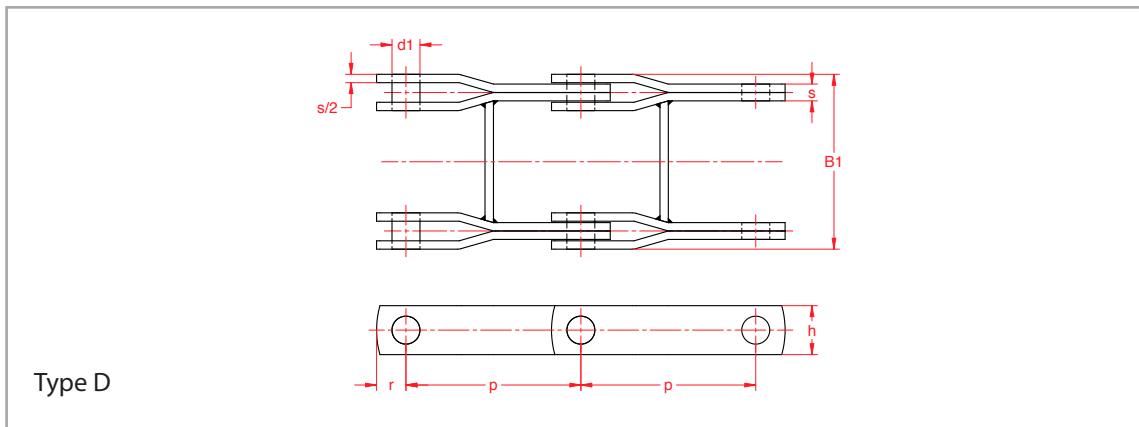

Gaffelketting

DIN 15263

p mm	d ₁ mm	r mm	h mm	B ₁										C N	F _B N	
				125	160	200	250	315	400	500	630	800	1000			
125	20	21	35	x	x	x									85000	-
160	20	21	35		x	x	x	x							85000	-
160	20	21	35		x	x	x	x							112000	224000
200	24	24	40			x	x	x							160000	315000
200	30	30	50			x	x	x	x	x	x	x			250000	500000
250	30	30	50				x	x	x	x					250000	500000
250	36	36	60					x	x	x	x	x	x		-	600000
250	45	42	70						x	x	x	x	x		-	710000