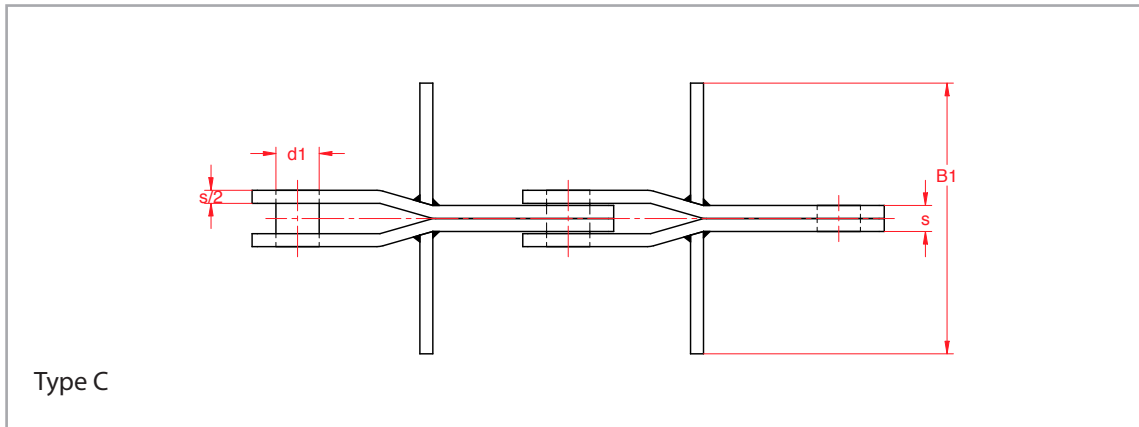

Gaffelketting

DIN 15263

p mm	d ₁ mm	r mm	h mm	B ₁										C N	F _B N	
				125	160	200	250	315	400	500	630	800	1000			
125	20	21	35	x	x	x									85000	-
160	20	21	35		x	x	x	x							85000	-
160	20	21	35		x	x	x	x							112000	224000
200	24	24	40			x	x	x							160000	315000
200	30	30	50			x	x	x	x	x	x	x			250000	500000
250	30	30	50				x	x	x	x					250000	500000
250	36	36	60					x	x	x	x	x	x		-	600000
250	45	42	70						x	x	x	x	x		-	710000