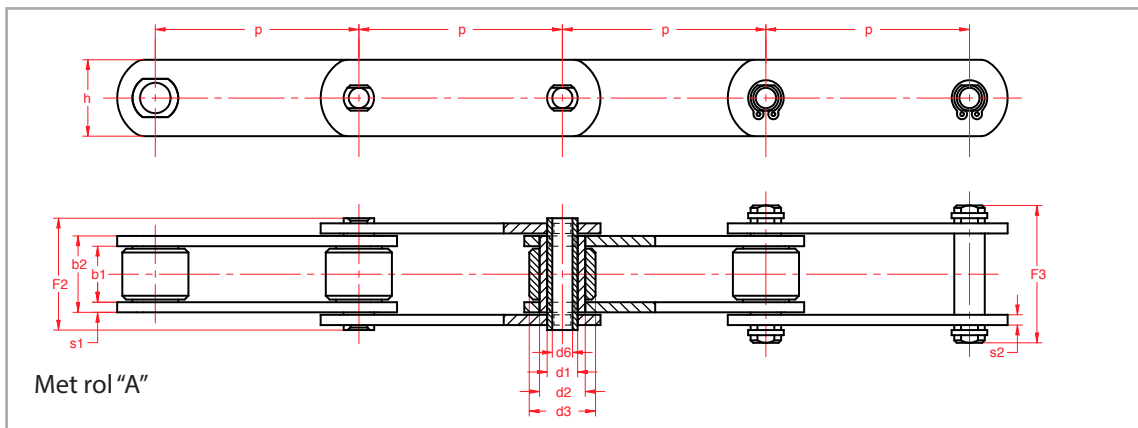

Transportketting met hollebout

DIN 8168 met rollen DIN 8169* MC-serie

* Rollen schematisch getekend