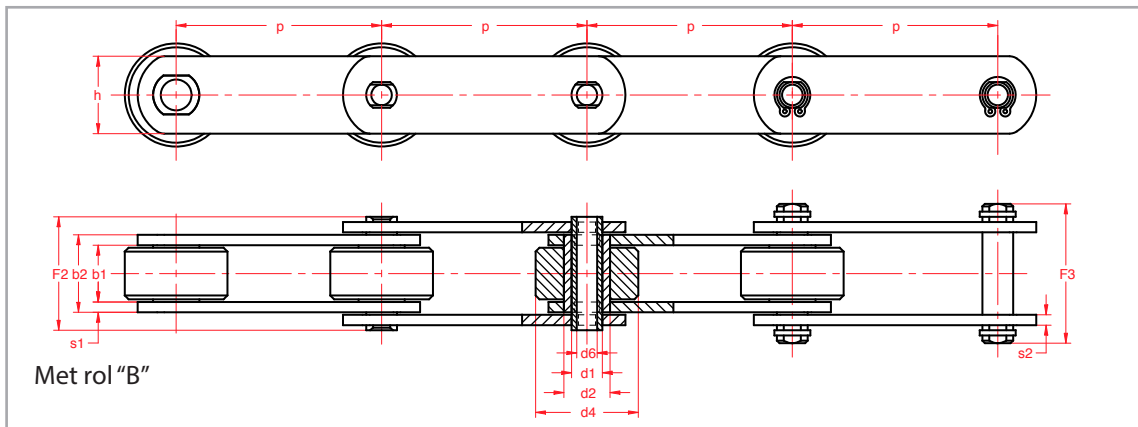

Transportketting met hollebout

DIN 8168 met rollen DIN 8169* MC-serie

* Rollen schematisch getekend