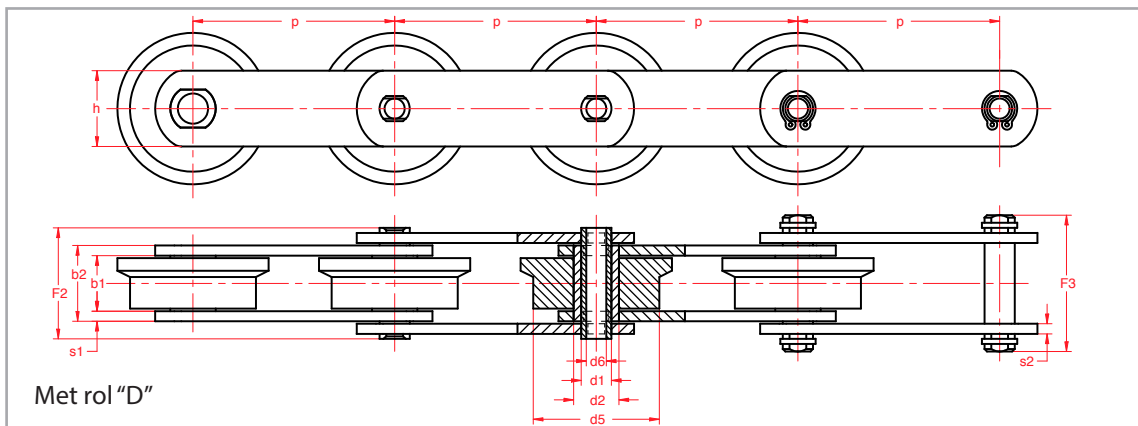

Transportketting met hollebout

DIN 8168 met rollen DIN 8169* MC-serie

* Rollen schematisch getekend