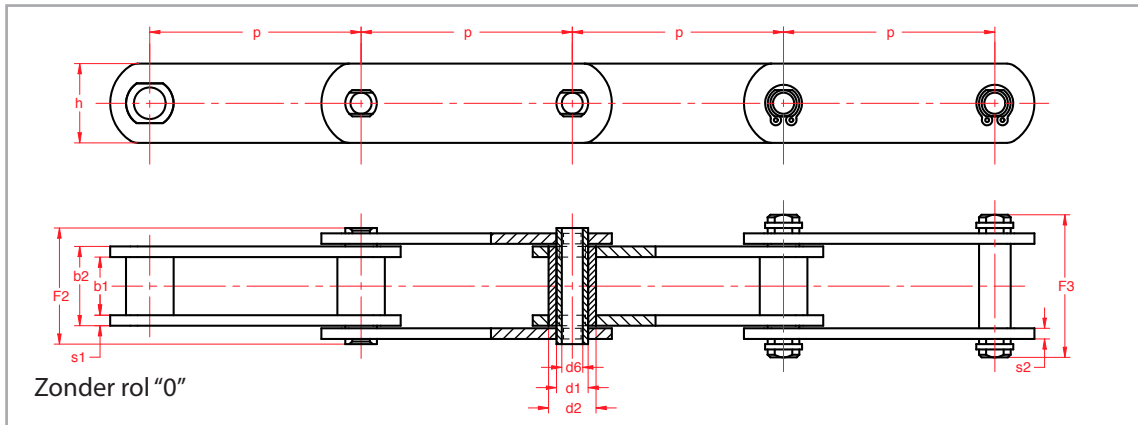

Transportketting met hollebout

DIN 8168 met rollen DIN 8169* MC-serie

* Rollen schematisch getekend