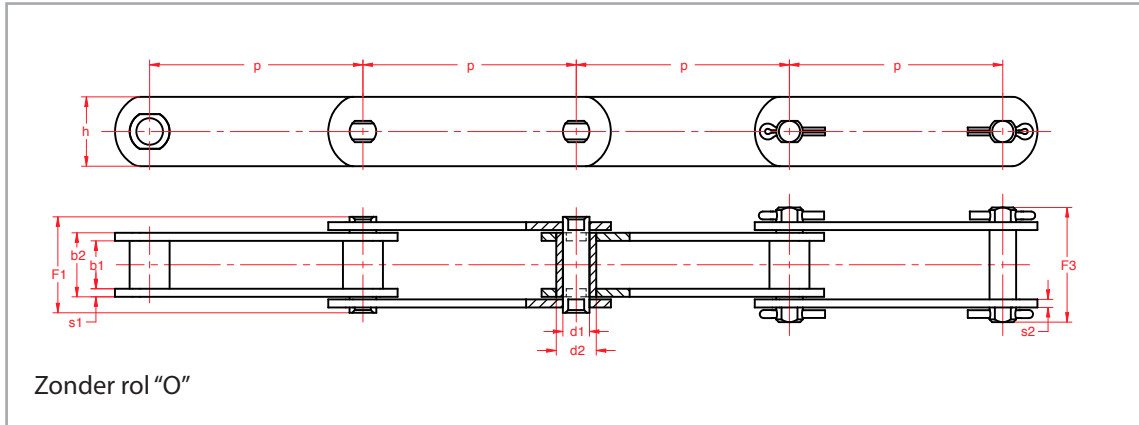

# Transportketting met massieve bout

DIN 8167 met rol DIN 8169\* M-serie

\* Rollen schematisch getekend