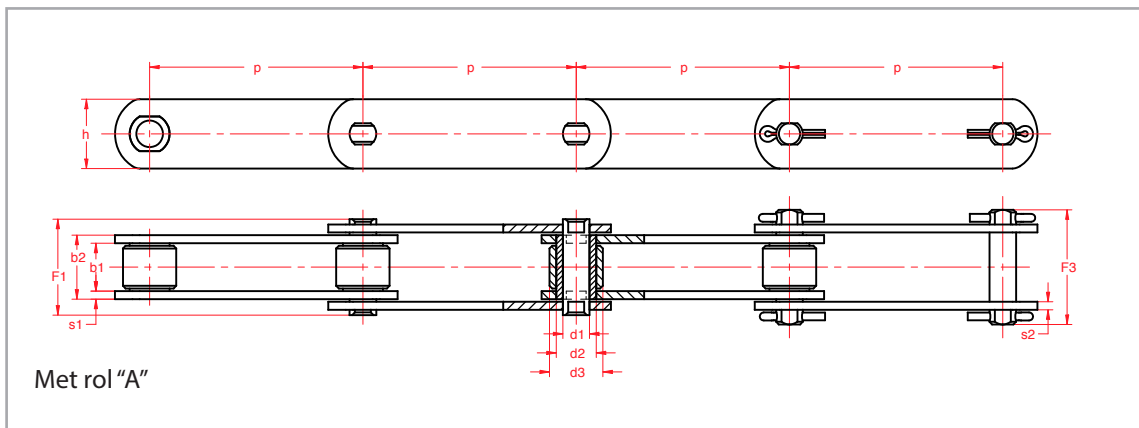

# Transportketting met massieve bout

DIN 8167 met rol DIN 8169\* M-serie

\* Rollen schematisch getekend