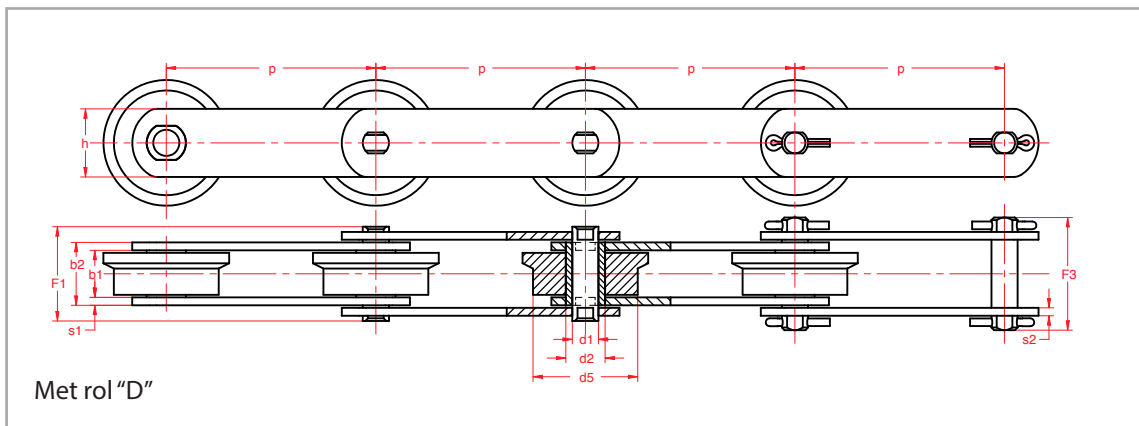

# Transportketting met massieve bout

DIN 8167 met rol DIN 8169\* M-serie

\* Rollen schematisch getekend