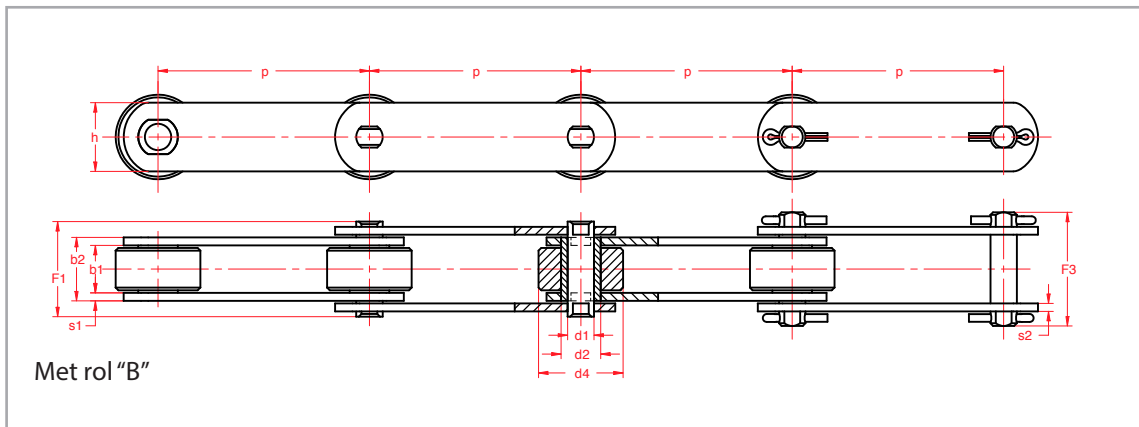

# Transportketting met massieve bout

DIN 8167 met rol DIN 8169\* M-serie

\* Rollen schematisch getekend