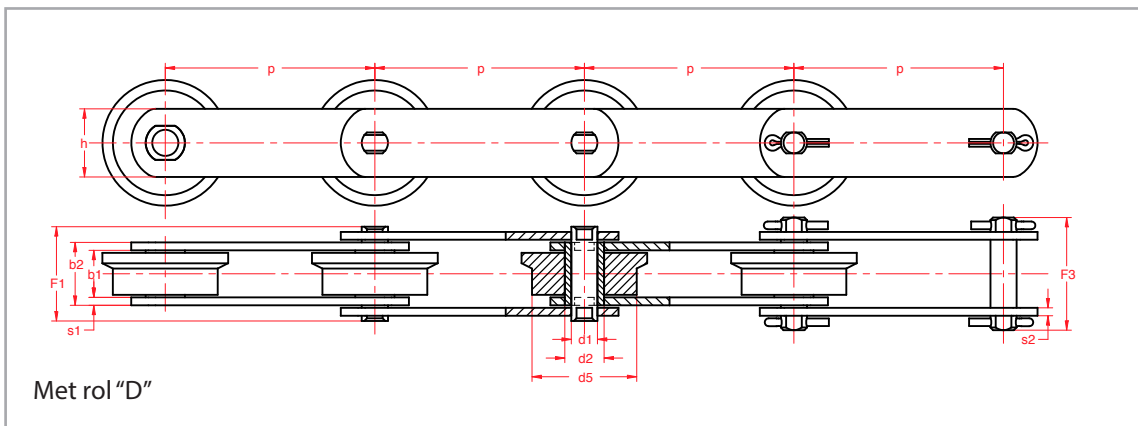

Transportketting met massieve bout

DIN 8167 met rol DIN 8169* M-serie

* Rollen schematisch getekend