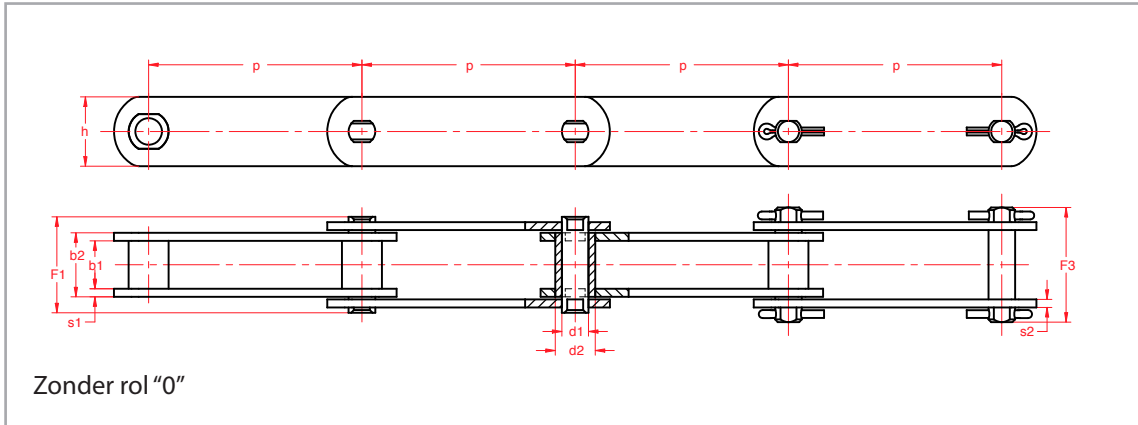

Transportketting met massieve bout

DIN 8167 met rol DIN 8169* M-serie

* Rollen schematisch getekend