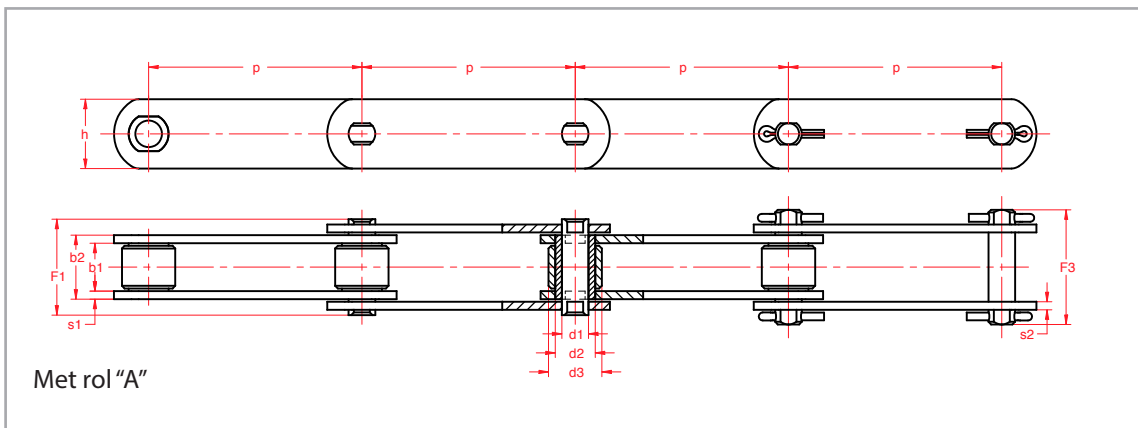

Transportketting met massieve bout

DIN 8167 met rol DIN 8169* M-serie

* Rollen schematisch getekend