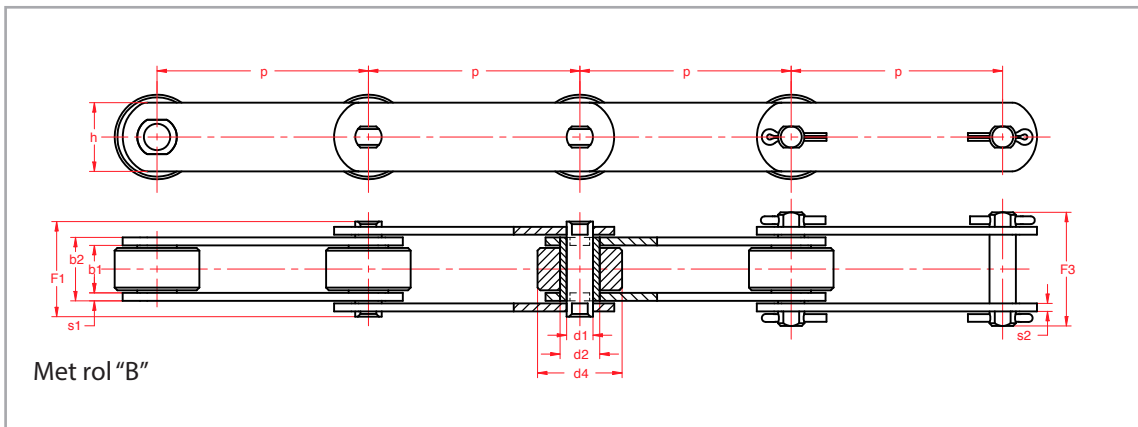

Transportketting met massieve bout

DIN 8167 met rol DIN 8169* M-serie

* Rollen schematisch getekend