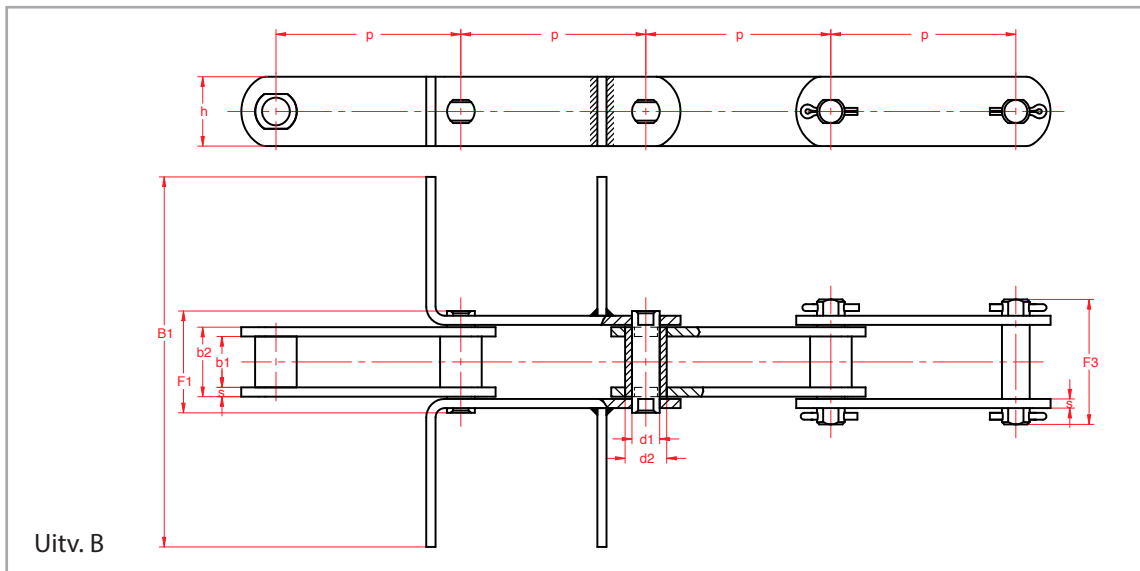

# Schrapertransportketting

DIN 8167 M-serie

\* Overige uitvoeringen op aanvraag