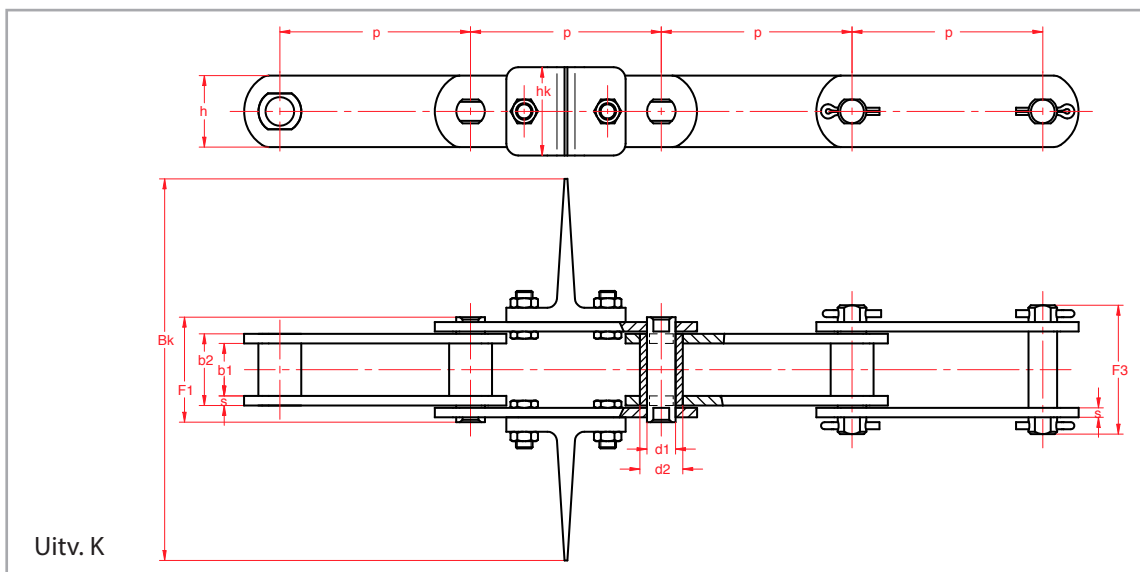

# Schrapertransportketting

DIN 8167 M-serie

\* Overige uitvoeringen op aanvraag