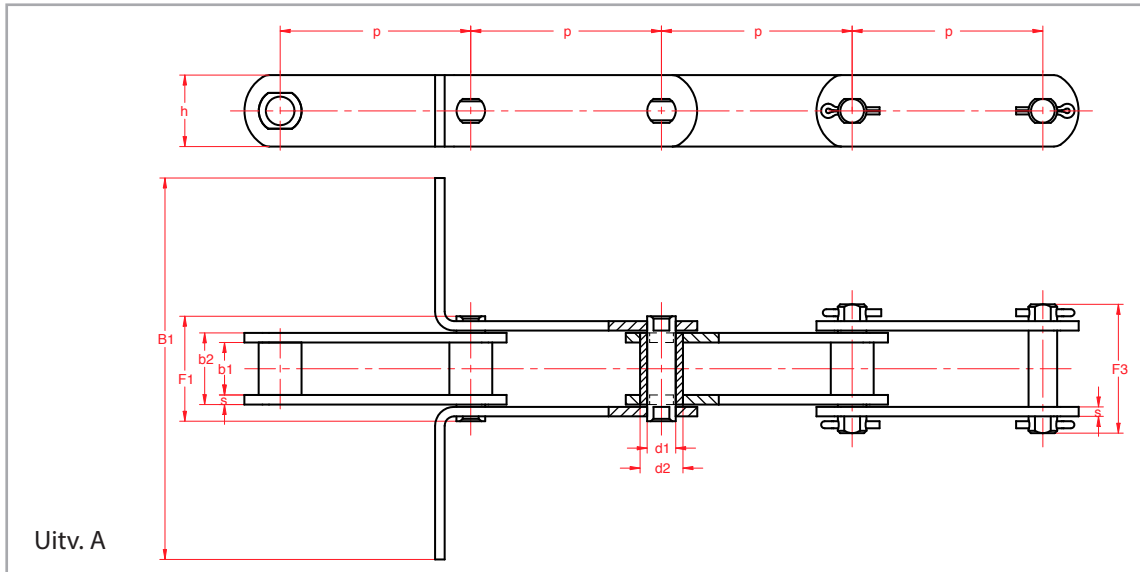

# Schrapertransportketting

DIN 8167 M-serie

\* Overige uitvoeringen op aanvraag