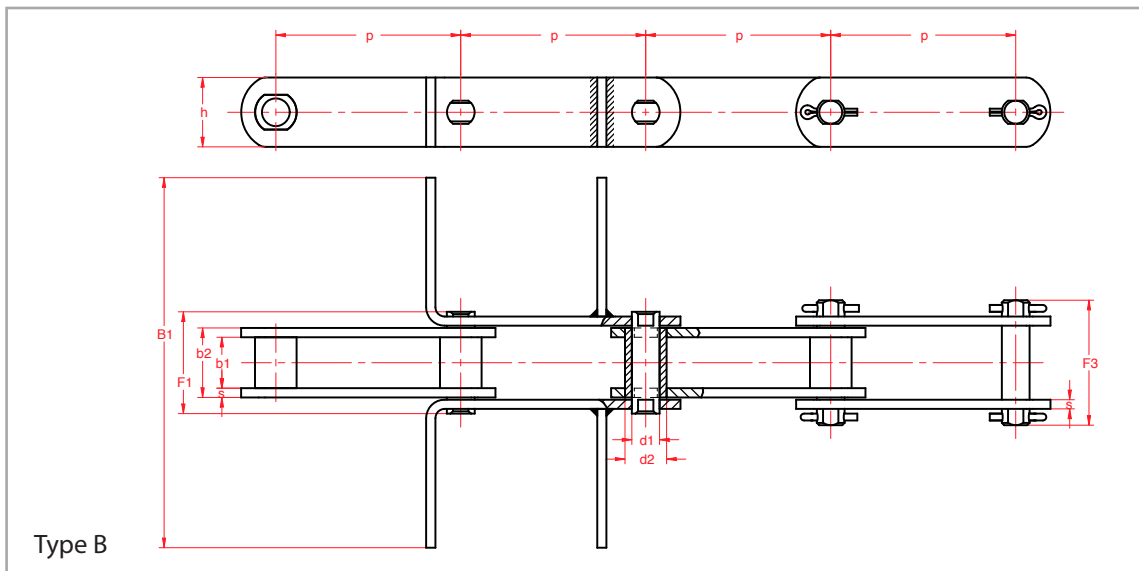

# Schrapertransportketting

DIN 8165

\* Overige uitvoeringen op aanvraag