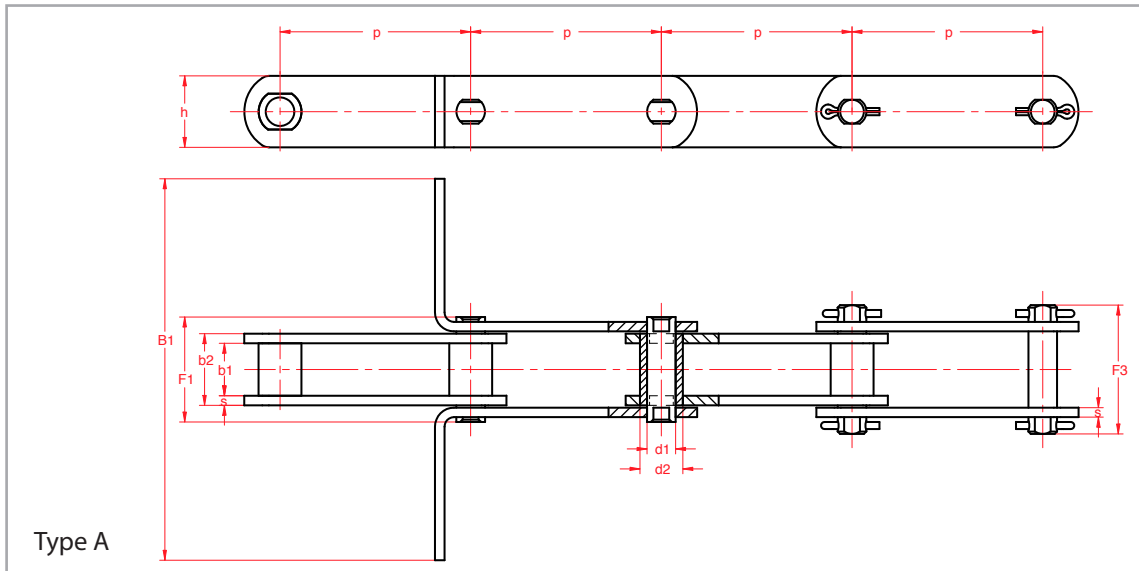

# Schrapertransportketting

DIN 8165

\* Overige uitvoeringen op aanvraag