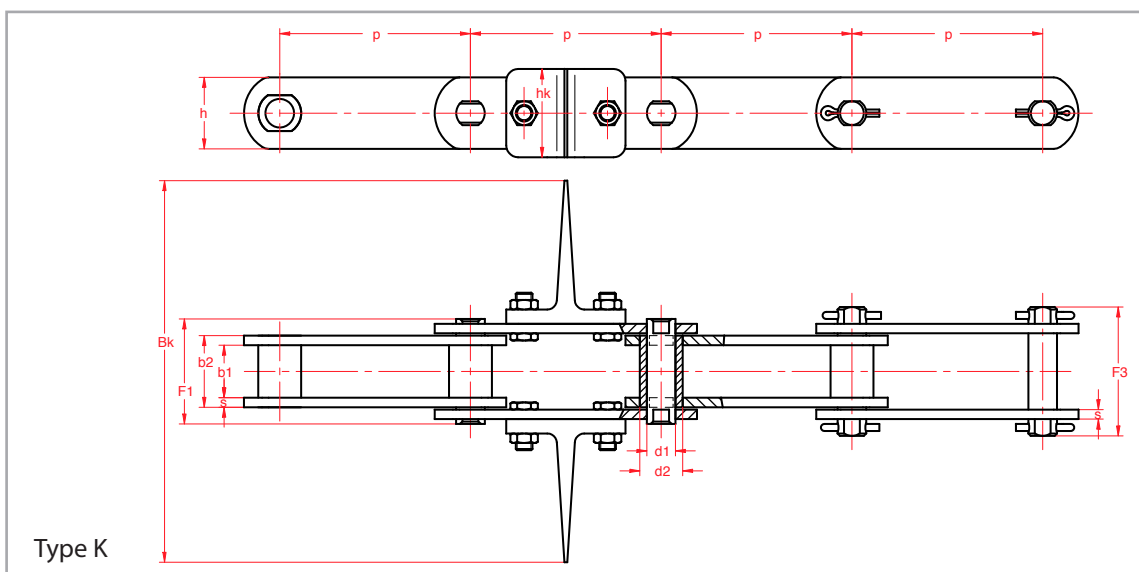

# Schrapertransportketting

DIN 8165

\* Overige uitvoeringen op aanvraag