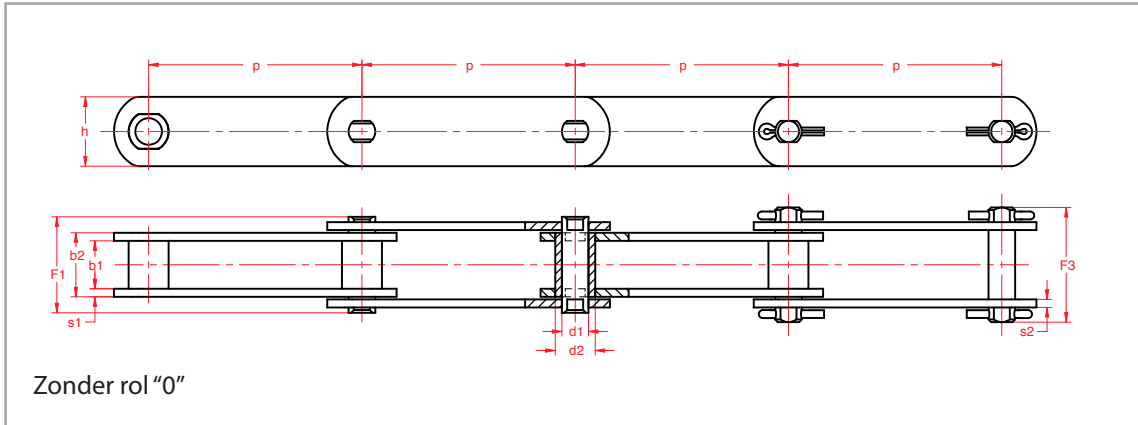

Transportketting met massieve bout

DIN 8165 met rol DIN 8166* FV

* Rollen schematisch getekend