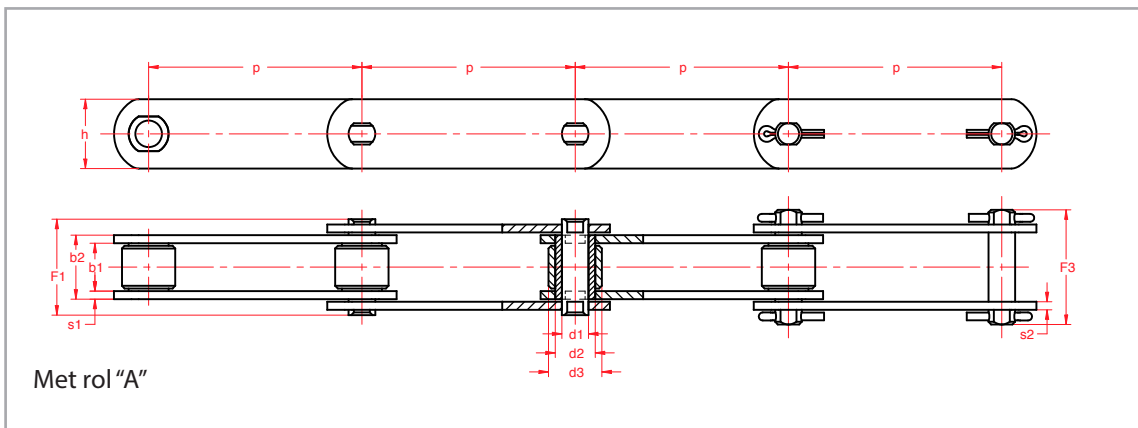

Transportketting met massieve bout

DIN 8165 met rol DIN 8166* FV

* Rollen schematisch getekend