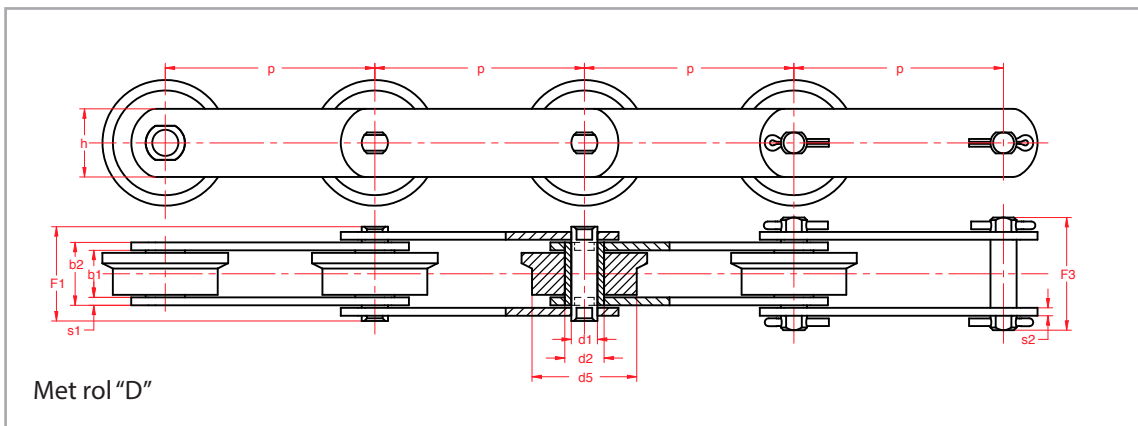

Transportketting met massieve bout

DIN 8165 met rol DIN 8166* FV

* Rollen schematisch getekend