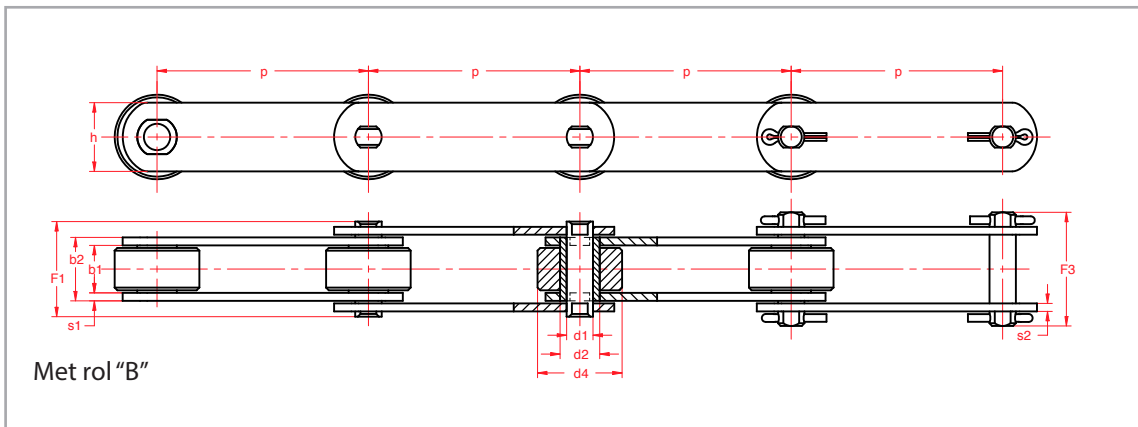

Transportketting met massieve bout

DIN 8165 met rol DIN 8166* FV

* Rollen schematisch getekend