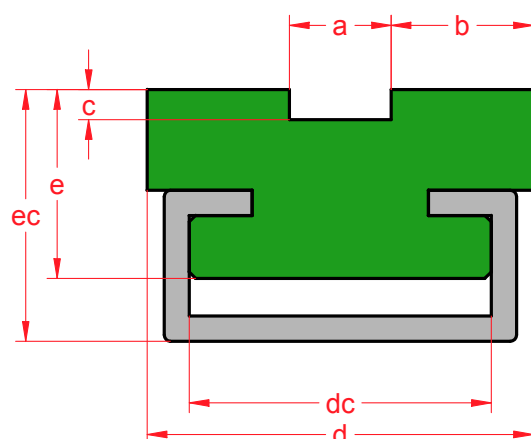

Glijstrippen

GR 2-C en GR 3

GR 2-C

Art.Nr.	Type	a	b	c	d	d _c	e	e _c	profiel
*	08B-2	6,4	7,5	2,2	21,4	17	15	17	C-2010
*	10B-2	7,3	9,3	2,6	25,9	17	15	17	C-2010
*	12B-2	8,1	11,3	2,4	30,7	24	15	20	C-2812
*	16B-2	15,3	16,5	3,5	48,3	33	20	27	C-3818
*	20B-2	17,3	19	4,3	55,3	55	25	30	C-6020
*	24B-2	23,6	24,7	5,5	73	55	30	35	C-6020

GR 3

Art.Nr.	Type	a	b	c	d	e	f
*	06B-3	5,1	5,5	1,5	35	4,6	10
*	08B-3	6,5	7,4	2,2	44	4,4	10
*	10B-3	7,4	9,2	2,6	53	5,3	10
*	12B-3	8,4	11,2	3	62	5,9	10
*	16B-3	15,4	16,5	3,5	104	11,9	15

* Glijstrippen voor deze en overige kettingen op aanvraag