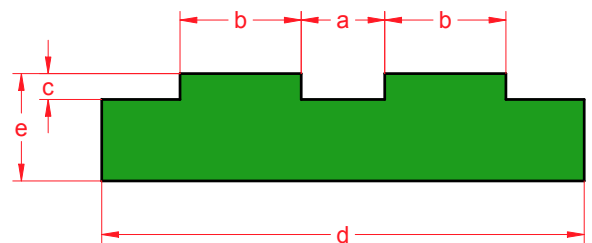

### GL 1b-C ommanteld, DIN 8187 groen

Art.Nr.	Type	b	$d_c$	h	$h_c$	profiel
93120160	06B-1	6,6	30	5,6	24	3024
93126160	08B-1	8,7	30	7,6	24	3024
93133160	10B-1	10,4	30	9,5	24	3024
93139160	12B-1	12,3	30	11,5	24	3024
93145160	16B-1	16,1	45	16	40	4540
93156160	20B-1	19,3	45	19	40	4540
*	24B-1	25,7	65	24,5	55	6555
*	28B-1	28,3	65	30	55	6555
*	32B-1	29,6	65	30	55	6555

### GR 2

Art.Nr.	Type	a	b	c	d	e
*	05B-2	3,1	2,8	1,5	16	10
*	06B-2	5,1	5,5	1,5	25	10
*	08B-2	6,5	7,5	2,2	35	10
*	10B-2	7,4	9,3	2,6	40	10
*	12B-2	8,4	11,3	2,4	45	10
*	16B-2	15,4	16,5	4,3	48	15
*	20B-2	17,4	19	4,2	55	15
*	24B-2	23,4	24,7	5,5	72	20
*	28B-2	29,1	30,1	6,8	89	25
*	32B-2	28,1	30,1	7,7	88	30