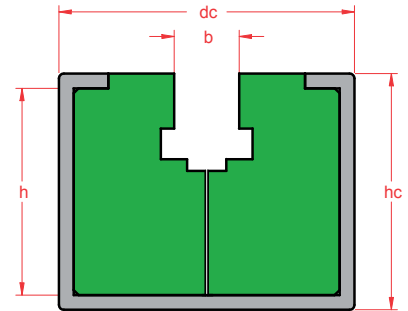

### GL 1b-C ommanteld, DIN 8187 groen

Art.Nr.	Type	b	$d_c$	h	$h_c$	profiel
93120160	06B-1	6,6	30	5,6	24	3024
93126160	08B-1	8,7	30	7,6	24	3024
93133160	10B-1	10,4	30	9,5	24	3024
93139160	12B-1	12,3	30	11,5	24	3024
93145160	16B-1	16,1	45	16	40	4540
93156160	20B-1	19,3	45	19	40	4540
*	24B-1	25,7	65	24,5	55	6555
*	28B-1	28,3	65	30	55	6555
*	32B-1	29,6	65	30	55	6555

### GR 2

Art.Nr.	Type	a	b	c	d	e
*	05B-2	3,1	2,8	1,5	16	10
*	06B-2	5,1	5,5	1,5	25	10
*	08B-2	6,5	7,5	2,2	35	10
*	10B-2	7,4	9,3	2,6	40	10
*	12B-2	8,4	11,3	2,4	45	10
*	16B-2	15,4	16,5	4,3	48	15
*	20B-2	17,4	19	4,2	55	15
*	24B-2	23,4	24,7	5,5	72	20
*	28B-2	29,1	30,1	6,8	89	25
*	32B-2	28,1	30,1	7,7	88	30