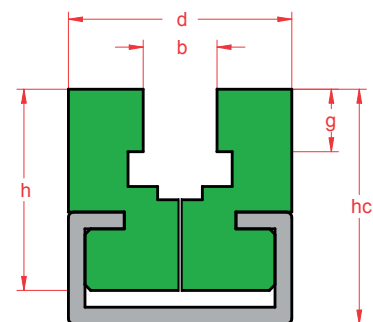

GL 1b DIN 8187, A4 groen

Art.Nr.	Type	a	b	c	d	e	f	g	h
93120120	06B-1	4	6,6	9,3	20	1,4	3,1	5,6	25
93126120	08B-1	5	8,7	12,8	24	1,2	3,9	7,6	30
93133120	10B-1	6	10,4	15,4	30	1,3	4	9,5	35
93139120	12B-1	7	12,3	16,9	40	1,6	4,4	11,5	35
93145120	16B-1	9	16,1	24,4	40	1,1	8,8	16	45
93156120	20B-1	11	19,3	27,5	50	1,9	9,9	19	50
*	24B-1	16	25,7	36,5	60	1,9	13	24,5	60
*	28B-1	17	28,3	41,5	60	2	16,1	30	70
*	32B-1	19	29,6	44,5	70	5,7	16,5	30	75

GL 1b-C DIN 8187, A4 groen

Art.Nr.	Type	b	d	g	h	h _c	profiel
93120150	06B-1	6,6	20	5,6	18	21	2010
93126150	08B-1	8,7	24	7,6	28	32	2816
93133150	10B-1	10,4	24	9,5	28	32	2816
93139150	12B-1	12,3	32	11,5	39	43	3818
93145150	16B-1	16,1	40	16	46	50	3818
93156150	20B-1	19,3	60	19	52,5	55	6020
*	24B-1	25,7	60	24,5	62,5	65	6020
*	28B-1	28,3	70	30	77,5	80	6020
*	32B-1	29,6	70	30	77,5	80	6020