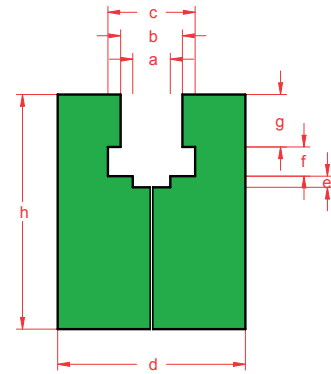

GL 1b DIN 8187, A4 groen

Art.Nr.	Type	a	b	c	d	e	f	g	h
93120120	06B-1	4	6,6	9,3	20	1,4	3,1	5,6	25
93126120	08B-1	5	8,7	12,8	24	1,2	3,9	7,6	30
93133120	10B-1	6	10,4	15,4	30	1,3	4	9,5	35
93139120	12B-1	7	12,3	16,9	40	1,6	4,4	11,5	35
93145120	16B-1	9	16,1	24,4	40	1,1	8,8	16	45
93156120	20B-1	11	19,3	27,5	50	1,9	9,9	19	50
*	24B-1	16	25,7	36,5	60	1,9	13	24,5	60
*	28B-1	17	28,3	41,5	60	2	16,1	30	70
*	32B-1	19	29,6	44,5	70	5,7	16,5	30	75

GL 1b-C DIN 8187, A4 groen

Art.Nr.	Type	b	d	g	h	h _c	profiel
93120150	06B-1	6,6	20	5,6	18	21	2010
93126150	08B-1	8,7	24	7,6	28	32	2816
93133150	10B-1	10,4	24	9,5	28	32	2816
93139150	12B-1	12,3	32	11,5	39	43	3818
93145150	16B-1	16,1	40	16	46	50	3818
93156150	20B-1	19,3	60	19	52,5	55	6020
*	24B-1	25,7	60	24,5	62,5	65	6020
*	28B-1	28,3	70	30	77,5	80	6020
*	32B-1	29,6	70	30	77,5	80	6020