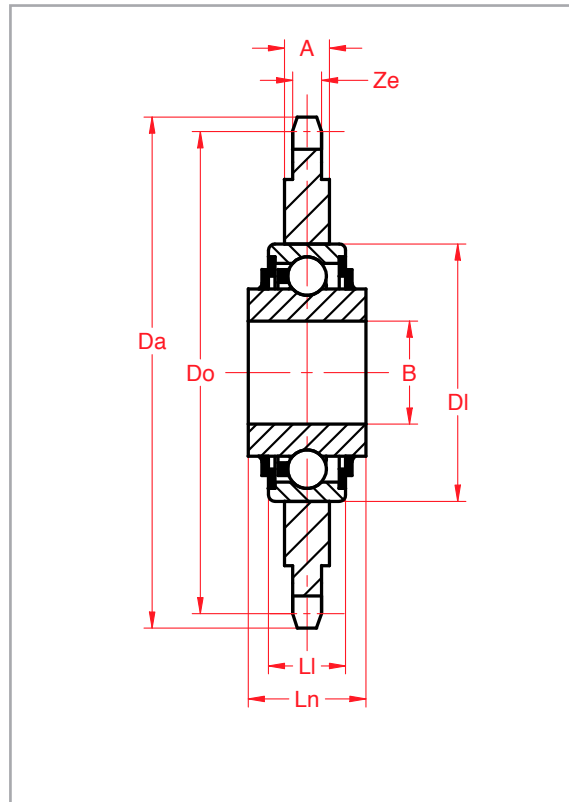

Losse spanwielen

Niet bestemd voor spanners van blz. 110 t/m 112

z	Nr.	Art.Nr.	D _a	D _o	Z _e	A	B	D _i	L _n	L _i
23	05B-1	20174231	62,2	58,75	2,8	7	16 ^{+0,13} _{+0,26}	40	18,3	12
21	06B-1	20204211	67,6	63,91	5,3	7	16 ^{+0,13} _{+0,26}	40	18,3	12
18	081-1	20034181	79,4	73,14	3	7	16 ^{+0,13} _{+0,26}	40	18,3	12
18	084-1	20054181	79,4	73,14	4,5	7	16 ^{+0,13} _{+0,26}	40	18,3	12
16	08B-1	20264161	69,9	65,10	7,2	7,2	16 ^{+0,13} _{+0,26}	40	18,3	12
18	08B-1	20264181	78	73,14	7,2	7,2	16 ^{+0,13} _{+0,26}	40	18,3	12
17	10B-1	20234171	93,3	86,39	9,1	9,1	16 ^{+0,13} _{+0,26}	40	18,3	12
13	12B-1	20394131								
15	12B-1	20394151	99,8	91,63	11,1	11,1	16 ^{+0,13} _{-0,01}	40	18,3	12
12	16B-1	20454121	109,7	98,14	16,2	16,2	20 ⁺⁰ _{-0,01}	47	17,7	14
13	20B-1	20564131	147,5	132,65	18,5	18,5	25 ⁺⁰ _{-0,01}	52	21	15