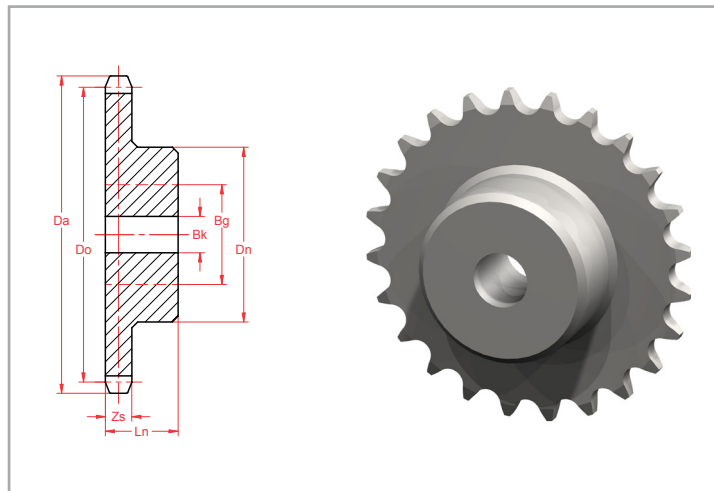

# Kettingwielen

Voor rollendraagketting volgens KÖBO

Voor ketting p (mm)	Art.Nr.	z	D <sub>o</sub> mm	D <sub>a</sub> mm	D <sub>k</sub> mm	z <sub>e</sub> mm	B <sub>k</sub> mm	B <sub>g</sub> mm	D <sub>n</sub> mm	L <sub>n</sub> mm	q kg	mat.
50	24719120	12	193,19	206	140	23	30	70	120	70	8,6	C45
50	24719182	18	287,94	300	235	23	30	75	130	70	13,2	GG20
50	24719282	28	446,57	460	390	23	30	80	140	70	19,4	GG20

Kettingwielen voor p = 100 op aanvraag