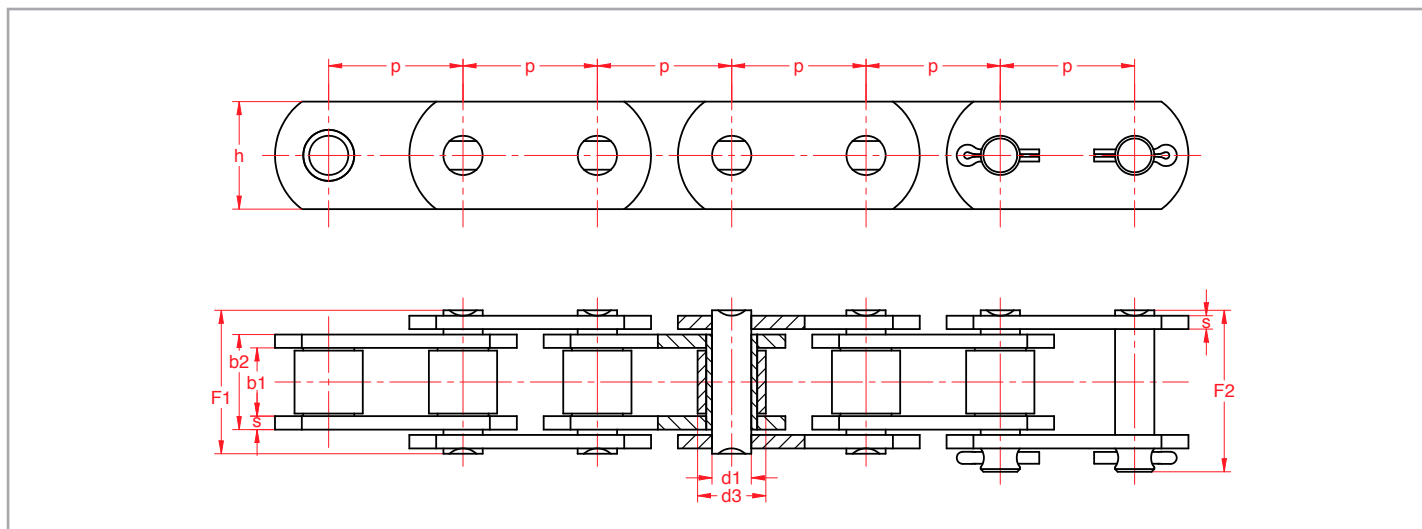

Ketting met kunststofdraagplaten

Köbo ketting	Inch	p mm	b ₁ mm	d ₃ mm	a mm	a ₁ mm	B mm	c _b mm	c _h mm	c _l mm
08B-1	1/2"	12,7	7,75	8,51	8,3	4	19,9	14	18	24,2
08B-2	1/2"	12,7	7,75	8,51	8,3	4	33,5	28	18	24,2
10B-1	5/8"	15,875	9,65	10,16	10	5	21,5	15,5	22,35	30,5
10B-2	5/8"	15,875	9,65	10,16	10	5	38,5	32	22,35	30,5
12B-1	3/4"	19,05	11,68	12,06	11	5	25	19	23,5	37
12B-2	3/4"	19,05	11,68	12,06	11	5	44,5	38,5	23,5	37
16B-1	1"	25,4	17,02	15,88	15,4	6	39	33	32	49
16B-2	1"	25,4	17,02	15,88	15,4	6	71	65	32	49

Mat: Köbo precisie rollenketting
 "Click"-bare draagplaten uit rood Acetal
 Wit rubber draagvlak 50-60 Shore max. 80°C

Rollendraagketting

Volgens KÖBO fabrieksnorm

Art.Nr.	p mm	b ₁ mm	b ₂ mm	d ₁ mm	d ₃ mm	F ₁ mm	F ₂ mm	h mm	s ₁ mm	f cm ²	F _B N	q kg/m
14719000	50	25,4	37,92	14,63	25,4	53,4	60,1	40	5	5,56	120000	7,93
14719100+	50	25,4	37,92	14,63	25,4	53,4	60,1	40	5	5,56	120000	7,93
14719200++	50	25,4	37,92	14,63	25,4	53,4	60,1	40	5	5,56	120000	7,93
14729000	100	25,4	37,92	14,63	25,4	53,4	60,1	40	5	5,56	120000	5,41