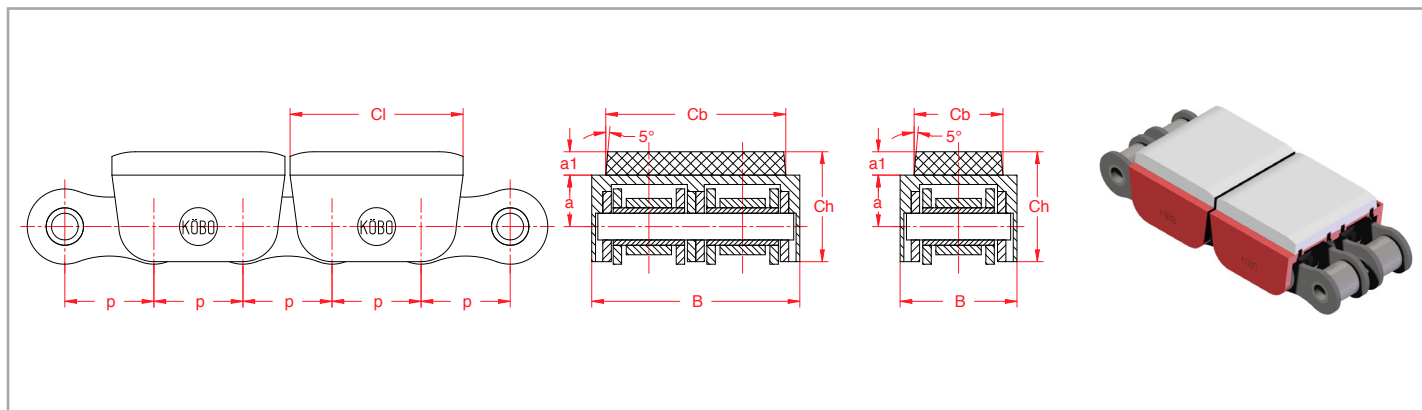

Ketting met kunststofdraagplaten

Köbo ketting	Inch	p mm	b ₁ mm	d ₃ mm	a mm	a ₁ mm	B mm	c _b mm	c _h mm	c _l mm
08B-1	1/2"	12,7	7,75	8,51	8,3	4	19,9	14	18	24,2
08B-2	1/2"	12,7	7,75	8,51	8,3	4	33,5	28	18	24,2
10B-1	5/8"	15,875	9,65	10,16	10	5	21,5	15,5	22,35	30,5
10B-2	5/8"	15,875	9,65	10,16	10	5	38,5	32	22,35	30,5
12B-1	3/4"	19,05	11,68	12,06	11	5	25	19	23,5	37
12B-2	3/4"	19,05	11,68	12,06	11	5	44,5	38,5	23,5	37
16B-1	1"	25,4	17,02	15,88	15,4	6	39	33	32	49
16B-2	1"	25,4	17,02	15,88	15,4	6	71	65	32	49

Mat: Köbo precisie rollenketting
 "Click"-bare draagplaten uit rood Acetal
 Wit rubber draagvlak 50-60 Shore max. 80°C

Rollendraagketting

Volgens KÖBO fabrieksnorm

Art.Nr.	p mm	b ₁ mm	b ₂ mm	d ₁ mm	d ₃ mm	F ₁ mm	F ₂ mm	h mm	s ₁ mm	f cm ²	F _B N	q kg/m
14719000	50	25,4	37,92	14,63	25,4	53,4	60,1	40	5	5,56	120000	7,93
14719100+	50	25,4	37,92	14,63	25,4	53,4	60,1	40	5	5,56	120000	7,93
14719200++	50	25,4	37,92	14,63	25,4	53,4	60,1	40	5	5,56	120000	7,93
14729000	100	25,4	37,92	14,63	25,4	53,4	60,1	40	5	5,56	120000	5,41

+ vertande bovenzijde

++ halfronde schakelplaatenden