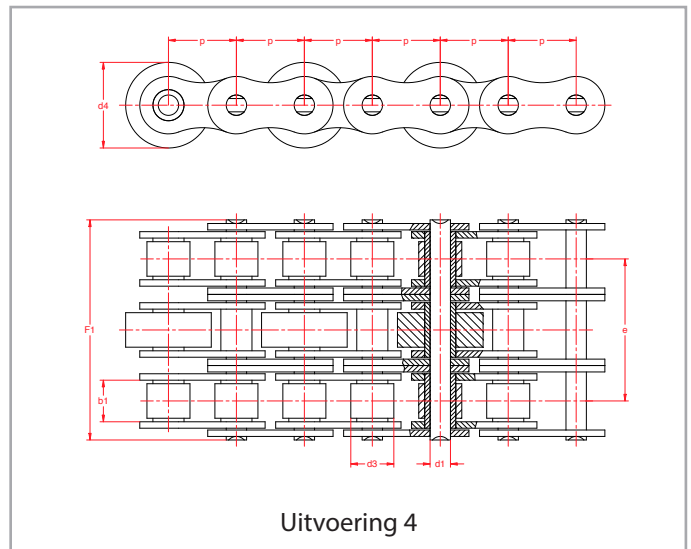

# Precisie rollenkettingen

## Stuwrollenketting

	Inch	p mm	b <sub>1</sub> mm min.	b <sub>5</sub> mm	d <sub>3</sub> mm	d <sub>1</sub> mm	e mm	d <sub>4</sub> mm	d <sub>4</sub> mm	d <sub>4</sub> mm	F <sub>1</sub> mm
Uitvoering 1	1/2"	12,7	7,75	4	8,51	4,45	19,1	16			27
	3/4"	19,05	11,68	7,5	12,07	5,72	27			28	40
	3/4"	19,05	11,68	8,8	12,07	5,72	29,2	24	26*		43
	3/4"	19,05	11,68	11,5	12,07	5,72	31,5	24	26	28	48
1"	25,4	17,02	12,5	15,88	8,28	44,9	38,5			65	
Uitvoering 2	1"	25,4	7,75	8,3	12	4,45	22,7	18	24	26	35
	1 1/2"	38,1	11,68	11,5	12	5,72	31,5	24	26	28	48
	2"	50,8	17,02	12,5	15,88	8,28	44,9	38,5	40	50	65
Uitvoering 3	1/2"	12,7	7,85	9	7,95	3,96		16,75			33
Uitvoering 4	3/8"	9,525	5,72		6,35	3,28	20,48	9,2	15		34
	3/4"	19,05	11,68		12,07	5,72	38,92	24	26	28	61,7
	1"	25,4	17,02		15,88	8,28	63,76	38,5			99,9