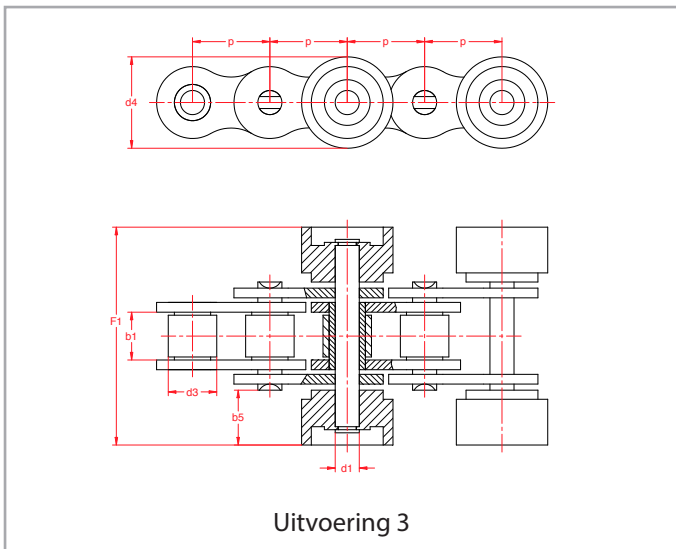

# Precisie rollenkettingen

## Stuwrollenketting

	Inch	p mm	b <sub>1</sub> mm min.	b <sub>5</sub> mm	d <sub>3</sub> mm	d <sub>1</sub> mm	e mm	d <sub>4</sub> mm	d <sub>4</sub> mm	d <sub>4</sub> mm	F <sub>1</sub> mm
Uitvoering 1	1/2"	12,7	7,75	4	8,51	4,45	19,1	16			27
	3/4"	19,05	11,68	7,5	12,07	5,72	27			28	40
	3/4"	19,05	11,68	8,8	12,07	5,72	29,2	24	26*		43
	3/4"	19,05	11,68	11,5	12,07	5,72	31,5	24	26	28	48
1"	25,4	17,02	12,5	15,88	8,28	44,9	38,5			65	
Uitvoering 2	1"	25,4	7,75	8,3	12	4,45	22,7	18	24	26	35
	1 1/2"	38,1	11,68	11,5	12	5,72	31,5	24	26	28	48
	2"	50,8	17,02	12,5	15,88	8,28	44,9	38,5	40	50	65
Uitvoering 3	1/2"	12,7	7,85	9	7,95	3,96		16,75			33
Uitvoering 4	3/8"	9,525	5,72		6,35	3,28	20,48	9,2	15		34
	3/4"	19,05	11,68		12,07	5,72	38,92	24	26	28	61,7
	1"	25,4	17,02		15,88	8,28	63,76	38,5			99,9