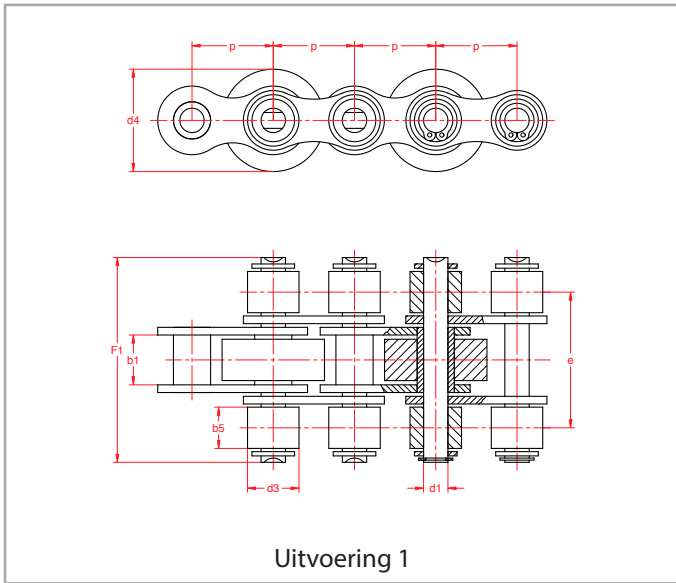

# Precisie rollenkettingen

## Stuwrollenketting

	Inch	p mm	b <sub>1</sub> mm min.	b <sub>5</sub> mm	d <sub>3</sub> mm	d <sub>1</sub> mm	e mm	d <sub>4</sub> mm	d <sub>4</sub> mm	d <sub>4</sub> mm	F <sub>1</sub> mm
Uitvoering 1	1/2"	12,7	7,75	4	8,51	4,45	19,1	16			27
	3/4"	19,05	11,68	7,5	12,07	5,72	27			28	40
	3/4"	19,05	11,68	8,8	12,07	5,72	29,2	24	26*		43
	3/4"	19,05	11,68	11,5	12,07	5,72	31,5	24	26	28	48
1"	25,4	17,02	12,5	15,88	8,28	44,9	38,5			65	
Uitvoering 2	1"	25,4	7,75	8,3	12	4,45	22,7	18	24	26	35
	1 1/2"	38,1	11,68	11,5	12	5,72	31,5	24	26	28	48
	2"	50,8	17,02	12,5	15,88	8,28	44,9	38,5	40	50	65
Uitvoering 3	1/2"	12,7	7,85	9	7,95	3,96		16,75			33
Uitvoering 4	3/8"	9,525	5,72		6,35	3,28	20,48	9,2	15		34
	3/4"	19,05	11,68		12,07	5,72	38,92	24	26	28	61,7
	1"	25,4	17,02		15,88	8,28	63,76	38,5			99,9

\* Diverse maten mogelijk