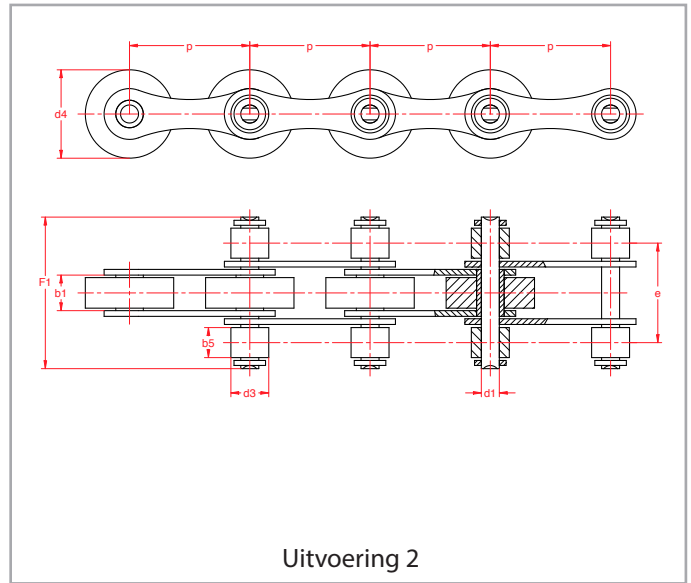

# Precisie rollenkettingen

## Stuwrollenketting

	Inch	p mm	b <sub>1</sub> mm min.	b <sub>5</sub> mm	d <sub>3</sub> mm	d <sub>1</sub> mm	e mm	d <sub>4</sub> mm	d <sub>4</sub> mm	d <sub>4</sub> mm	F <sub>1</sub> mm
Uitvoering 1	1/2"	12,7	7,75	4	8,51	4,45	19,1	16			27
	3/4"	19,05	11,68	7,5	12,07	5,72	27			28	40
	3/4"	19,05	11,68	8,8	12,07	5,72	29,2	24	26*		43
	3/4"	19,05	11,68	11,5	12,07	5,72	31,5	24	26	28	48
1"	25,4	17,02	12,5	15,88	8,28	44,9	38,5			65	
Uitvoering 2	1"	25,4	7,75	8,3	12	4,45	22,7	18	24	26	35
	1 1/2"	38,1	11,68	11,5	12	5,72	31,5	24	26	28	48
	2"	50,8	17,02	12,5	15,88	8,28	44,9	38,5	40	50	65
Uitvoering 3	1/2"	12,7	7,85	9	7,95	3,96		16,75			33
Uitvoering 4	3/8"	9,525	5,72		6,35	3,28	20,48	9,2	15		34
	3/4"	19,05	11,68		12,07	5,72	38,92	24	26	28	61,7
	1"	25,4	17,02		15,88	8,28	63,76	38,5			99,9