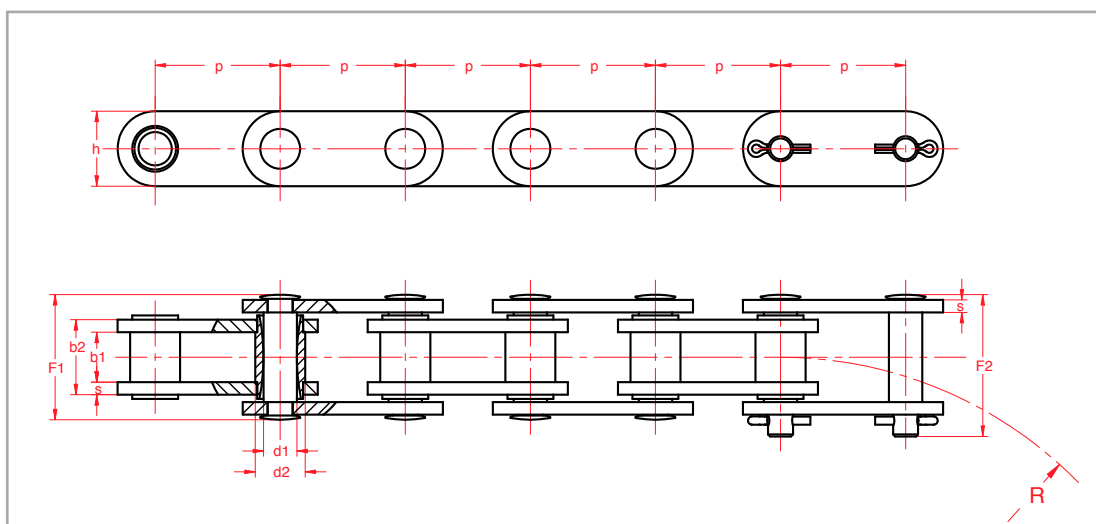

Precisie rollenkettingen

In speciale uitvoeringen

Zijdelings buigbare ketting (Side-bow ketting) met gewelfde schakelplaten

Nr.	Inch	p mm	b ₁ mm min.	d ₃ mm	d ₁ mm	F ₁ mm	h mm	s ₁ mm	s ₂ mm	R mm min.	F _B N
08B-1	1/2"	12,7	7,75	8,51	4,45	16,8	11,8	1,6	1,4	370	18690
10B-1	5/8"	15,875	9,65	10,16	5,08	19,3	14,5	1,6	1,6	500	23310
12B-1	3/4"	19,05	11,68	12,07	5,72	22,3	16,1	1,8	1,8	650	30345
16B-1	1"	25,4	15,88	15,88	7,93	40,9	23,4	3,2	3,2	550	65000
ASA 63	3/4"	19,05	12,7	11,91	5,08	29,1	16,4	2,4	2	356	27200

Ook leverbaar met verlengde pennen

Zijdelings buigbare ketting (Side-bow ketting) met rechte schakelplaten

p mm	b ₁ mm min.	b ₂ mm	d ₁ mm	d ₂ mm	F ₁ mm	F ₂ mm	h mm	s mm	R mm min.	f cm ²	F _B N	q kg/m
30	12	19,7	8	12	30	34	18	3	790	0,5	2200	1,6