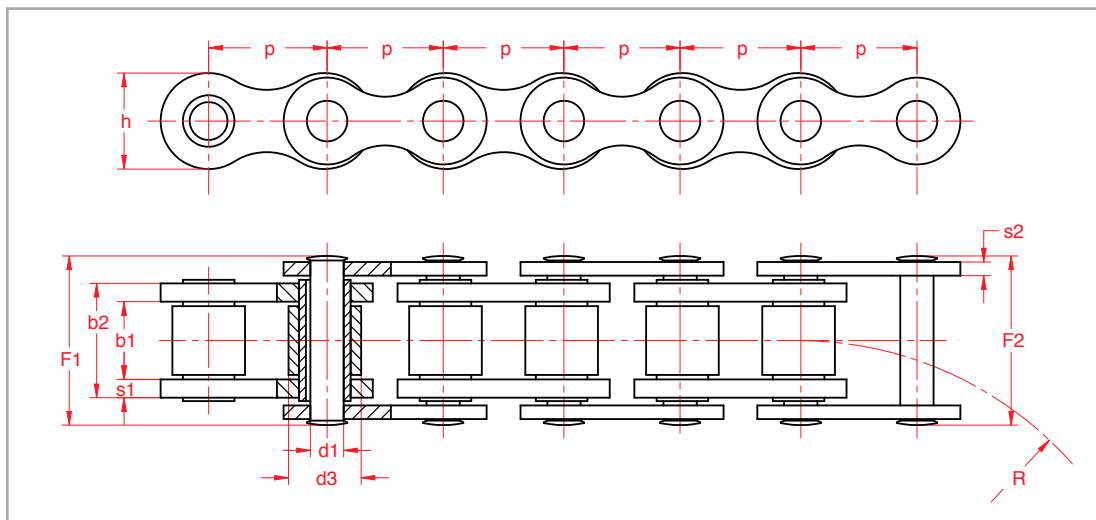

Precisie rollenkettingen

In speciale uitvoeringen

Zijdelings buigbare ketting (Side-bow ketting) met gewelfde schakelplaten

Nr.	Inch	p mm	b ₁ mm min.	d ₃ mm	d ₁ mm	F ₁ mm	h mm	s ₁ mm	s ₂ mm	R mm min.	F _B N
08B-1	1/2"	12,7	7,75	8,51	4,45	16,8	11,8	1,6	1,4	370	18690
10B-1	5/8"	15,875	9,65	10,16	5,08	19,3	14,5	1,6	1,6	500	23310
12B-1	3/4"	19,05	11,68	12,07	5,72	22,3	16,1	1,8	1,8	650	30345
16B-1	1"	25,4	15,88	15,88	7,93	40,9	23,4	3,2	3,2	550	65000
ASA 63	3/4"	19,05	12,7	11,91	5,08	29,1	16,4	2,4	2	356	27200

Ook leverbaar met verlengde pennen

Zijdelings buigbare ketting (Side-bow ketting) met rechte schakelplaten

p mm	b ₁ mm min.	b ₂ mm	d ₁ mm	d ₂ mm	F ₁ mm	F ₂ mm	h mm	s mm	R mm min.	f cm ²	F _B N	q kg/m
30	12	19,7	8	12	30	34	18	3	790	0,5	2200	1,6