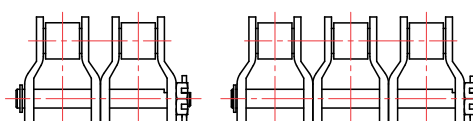

Speciale aanmaak

Dubbele verloopchakel

Nr. 15