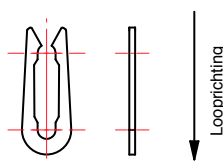

Nr. 11b*

Speciale aanmaak

Dubbele verloopchakel

Nr. 15

Duplex rollenketting t/m 16B-2
Triplex rollenketting t/m 16B-3

Veerclip

Nr. 27

Voor alle sluitchakels met
veerclip Nr.10

* Bij rollenkettingen tot 25,4 mm steek is het in het belang van o.a. de levensduur raadzaam de verloopchakels Nr. 11/11b niet toe te passen, maar de voorkeur te geven aan de dubbele verloopchakel Nr. 15.