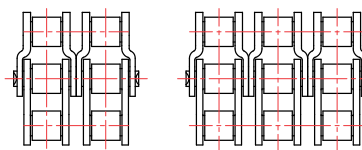

Duplex rollenketting t/m 16B-2
Triplex rollenketting t/m 16B-3

Veerclip

Nr. 27