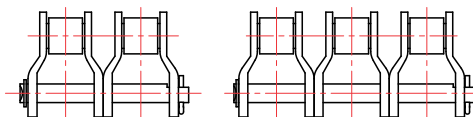

Sluit & verloopchakels

Voor duplex en triplex kettingen

Omschrijving:

Leverbaar voor:

Verloopchakel met splitpen

Nr. 11*

Duplex rollenketting vanaf 20B-2
Triplex rollenketting vanaf 20B-3

Verloopchakel met kroonmoer
en splitpen

* Bij rollenkettingen tot 25,4 mm steek is het in het belang van o.a. de levensduur raadzaam de verloopchakels Nr. 11/11b niet toe te passen, maar de voorkeur te geven aan de dubbele verloopchakel Nr. 15.