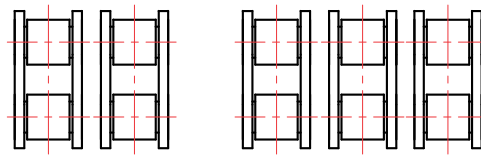

Sluit & verloopchakels

Voor duplex en triplex kettingen

Omschrijving:

Leverbaar voor:

Binnenschakel

Nr. 4

Alle duplex- en triplex rollenkettingen

Buitenschakel
(Klinkschakel)

Nr. 7

Alle duplex- en triplex rollenkettingen

Sluitschakel met veerclip

Nr. 10

Duplex rollenketting t/m 16B-2
Triplex rollenketting t/m 16B-3

Sluitschakel met splitpen

Nr. 10a

Duplex rollenketting vanaf 20B-2
Duplex rollenketting vanaf 20B-3