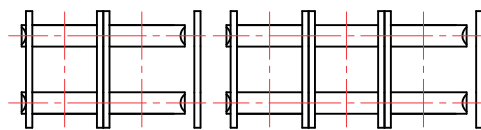

Sluit & verloopchakels

Voor duplex en triplex kettingen

Omschrijving:

Leverbaar voor:

Binnenschakel

Nr. 4

Alle duplex- en triplex rollenkettingen

Buitenschakel
(Klinkschakel)

Nr. 7

Alle duplex- en triplex rollenkettingen

Sluitschakel met veerclip

Nr. 10

Duplex rollenketting t/m 16B-2
Triplex rollenketting t/m 16B-3

Sluitschakel met splitpen

Nr. 10a

Duplex rollenketting vanaf 20B-2
Duplex rollenketting vanaf 20B-3