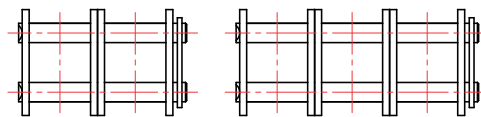

Sluit & verloopchakels

Voor duplex en triplex kettingen

Omschrijving:

Leverbaar voor:

Binnenschakel

Nr. 4

Alle duplex- en triplex rollenkettingen

Buitenschakel
(Klinkschakel)

Nr. 7

Alle duplex- en triplex rollenkettingen

Sluitschakel met veerclip

Nr. 10

Duplex rollenketting t/m 16B-2
Triplex rollenketting t/m 16B-3

Sluitschakel met splitpen

Nr. 10a

Duplex rollenketting vanaf 20B-2
Duplex rollenketting vanaf 20B-3