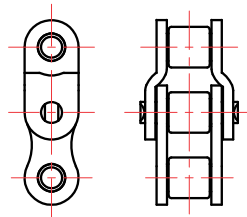

Verloopchakel met kroonmoer en splitpen

Nr. 11b*

Speciale aanmaak vanaf 16B-1

Dubbele verloopchakel

Nr. 15

Rollenketting t/m 16B-1

Veerclip

Nr. 27

Voor alle sluitschakels met veerclip Nr.10

* Bij rollenkettingen tot 25,4 mm steek is het in het belang van o.a. de levensduur raadzaam de verloopchakels Nr. 11/11b niet toe te passen, maar de voorkeur te geven aan de dubbele verloopchakel Nr. 15.