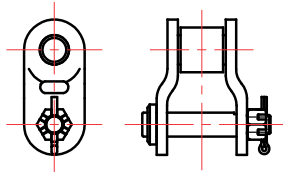

Speciale aanmaak vanaf 16B-1

Dubbele verloopchakel

Nr. 15