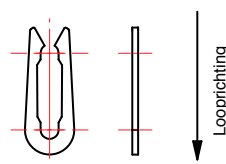

Verloopchakel met kroonmoer en splitpen

Nr. 11b*

Speciale aanmaak vanaf 16B-1

Dubbele verloopchakel

Nr. 15

Rollenketting t/m 16B-1

Veerclip

Nr. 27

Voor alle sluitschakels met veerclip Nr.10

* Bij rollenkettingen tot 25,4 mm steek is het in het belang van o.a. de levensduur raadzaam de verloopchakels Nr. 11/11b niet toe te passen, maar de voorkeur te geven aan de dubbele verloopchakel Nr. 15.