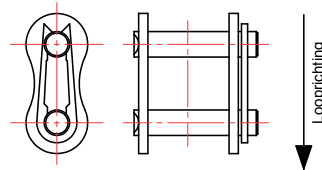

Sluit & verloopchakels

Voor simplex kettingen

Omschrijving:

Leverbaar voor:

Binnenschakel

Nr. 4

Alle rollen-, busen-, en transportkettingen

Buitenschakel
(Klinkenschakel)

Nr. 7

Alle rollen-, busen-, en transportkettingen

Sluitschakel met veerclip

Nr. 10

Rollenketting t/m 16B-1
Langsteekrollenketting t/m 208 B
Flessentransportketting

Sluitschakel met splitpen

Nr. 10a

Rollenketting vanaf 16B-1
Langsteekrollenketting
Landbouwrollenketting
Rollendraagketting
Transmissieketting