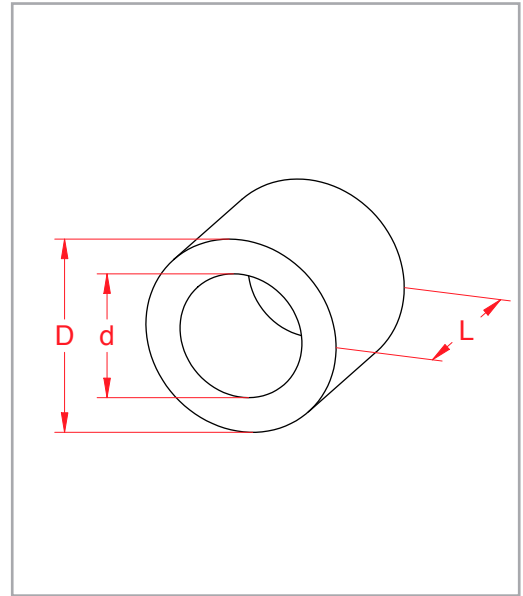

Koppelingsbuffers

Boflex CL & Boflex CLN

Boflex CL

Art.Nr.	Type	Aantal	d	D	L
71100121	CL 2,5	3	13	23	20
	CL 3	3			
	3,5	4			
	4	5			
71100521	4,5	5	17	27	25
	5	6			
	6	9			
	6,5	10			
	7	12			
71101021	8	8	27	43,5	33,5
	9	10			
	10	12			
	10,5	14			
71101421	11	10	40,5	62,5	53,5
	12,5	12			
71101621	14	9	50	78	74
	15	9			
	16	12			
	17	12			
71102021	18	10	73	109	99

Boflex CLN

Art.Nr.	Type	Aantal	d	D	L
71100121	CLN 14,5	4	13	23	20
	22	6			
	38	8			
	48	10			
71100521	56	6	17	27	25
	76	8			
	112	10			
	135	12			
71101021	202	6	27	43,5	33,5
	270	8			
	376	10			
	452	12			
71101421	642	6	40,5	62,5	53,5
	856	8			
	978	8			
	1224	10			
71101621	1750	8	50	78	74
	2200	10			
	2900	12			
	4000	14			
	5100	14