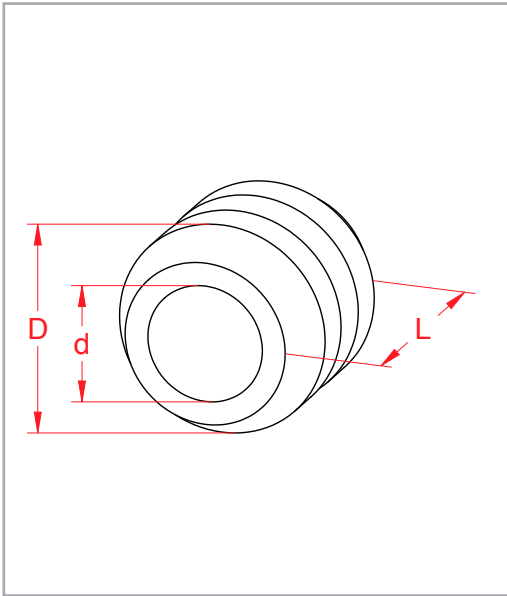

Koppelingsbuffers

Veboflex-N & Elkuri

Veboflex-N

Art.Nr.	Type	Aantal	d	D	L
71500016	85	4	13	24	27
	130	6			
	220	8			
	275	10			
71500056	320	6	16	28	32
	430	8			
	640	10			
	770	12			
71500096	1150	6	26	44,5	50
	1550	8			
	2150	10			
	2600	12			
71500136	3700	6	36	64	70
	4900	8			
	5600	8			
	7000	10			
71500176	10000	8	44	79	85
	12600	10			
	16600	12			
	23000	14			
	30000	14			

Elkuri

Art.Nr.	Type	Binnen-ø	Buiten-ø	Aantal tanden
71919005	19	17	40	6
71924005	24	26	55	8
71928005	28	30	65	8
71938005	38	38	80	8
71942005	42	46	95	8
71948005	48	50	105	8
71955005	55	60	120	8
71965005	65	69	135	8
71975005	75	82	160	10
71990005	90	102	200	10

Standaard geleverd met 92° shore
80° en 98° shore op aanvraag