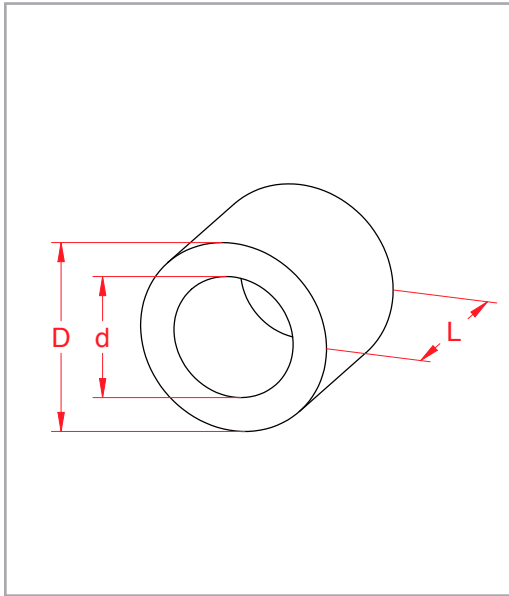

Koppelingsbuffers

Boflex CL & Boflex CLN

Boflex CL

Art.Nr.	Type	Aantal	d	D	L
71100121	CL 2,5	3	13	23	20
	CL 3	3			
	3,5	4			
	4	5			
71100521	4,5	5	17	27	25
	5	6			
	6	9			
	6,5	10			
	7	12			
71101021	8	8	27	43,5	33,5
	9	10			
	10	12			
	10,5	14			
71101421	11	10	40,5	62,5	53,5
	12,5	12			
71101621	14	9	50	78	74
	15	9			
	16	12			
	17	12			
71102021	18	10	73	109	99

Boflex CLN

Art.Nr.	Type	Aantal	d	D	L
71100121	CLN 14,5	4	13	23	20
	22	6			
	38	8			
	48	10			
71100521	56	6	17	27	25
	76	8			
	112	10			
	135	12			
71101021	202	6	27	43,5	33,5
	270	8			
	376	10			
	452	12			
71101421	642	6	40,5	62,5	53,5
	856	8			
	978	8			
	1224	10			
71101621	1750	8	50	78	74
	2200	10			
	2900	12			
	4000	14			
	5100	14