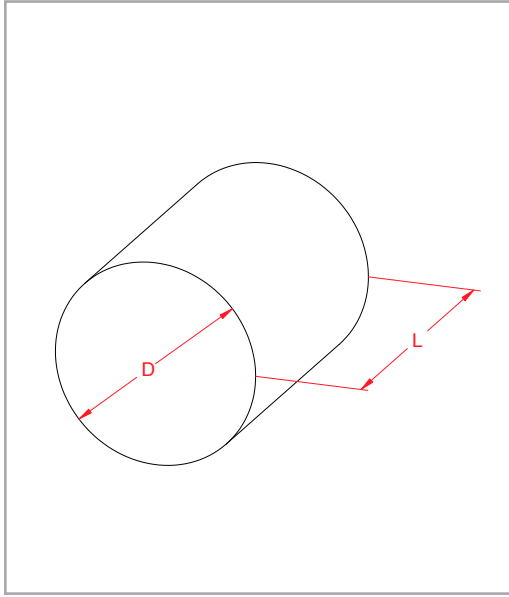

Koppelingsbuffers

Eflex-RS & Hadeflex FW

Eflex-RS

Art.Nr.	Type	Aantal	d	L
71000106	RN1	6	11,2	14
71000206	RN2	8	12,5	20
71000306	RN3	8	14,5	23
71000486	RN4	8	16,5	26
71000586	RN5	8	18	28
71000686	RN6	8	20,5	32
71000786	RN7	12	18	28
71000886	RN8	12	20,5	32
71000986	RN9	12	25,6	37
71001086	RN10	12	27,6	42
71001186	RN11	12	31	46
71001286	RN12	12	35	52
71001386	RN13	12	37,6	56
71001486	RN14	12	42,8	63
71001586	RN15	12	40,2	73
71001686	RN16	12	59	88

Hadeflex FW

Rubber Art. nr.	Vulkollan Art. nr.	Type	Aantal	L	H	B
70001210	70001211	FW1	3	20	20	10
70001210	70001211	FW2	4	20	20	10
70001210	70001211	FW3	5	20	20	10
70001210	70001211	FW4	5	20	20	10
70005210	70005211	FW5	6	20	25	12
70006210	70006211	FW6	6	25	36	15
70006210	70006211	FW7	7	25	36	15
70008210	70008211	FW8	7	30	45	20
70008210	70008211	FW9	8	30	45	20
70009210	70009211	FW9a	8	40	60	25
70009210	70009211	FW10	8	40	60	25
70009210	70009211	FW10a	10	40	60	25
70009210	70009211	FW11	10	40	60	25
70012210	70013211	FW12	8	60	80	30
70012210	70013211	FW13	10	60	80	30