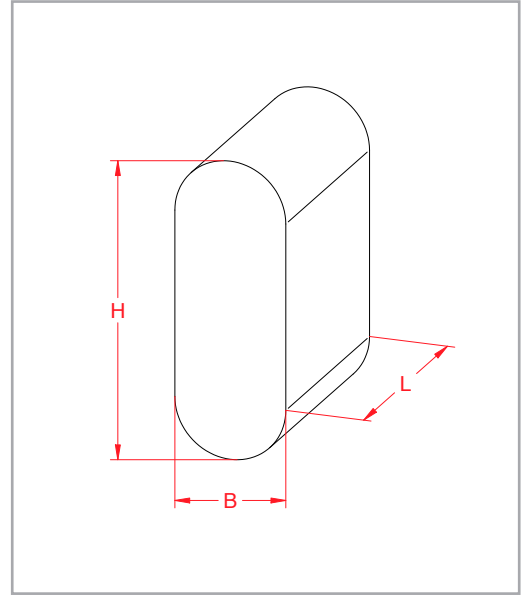

Koppelingsbuffers

Eflex-RS & Hadeflex FW

Eflex-RS

Art.Nr.	Type	Aantal	d	L
71000106	RN1	6	11,2	14
71000206	RN2	8	12,5	20
71000306	RN3	8	14,5	23
71000486	RN4	8	16,5	26
71000586	RN5	8	18	28
71000686	RN6	8	20,5	32
71000786	RN7	12	18	28
71000886	RN8	12	20,5	32
71000986	RN9	12	25,6	37
71001086	RN10	12	27,6	42
71001186	RN11	12	31	46
71001286	RN12	12	35	52
71001386	RN13	12	37,6	56
71001486	RN14	12	42,8	63
71001586	RN15	12	40,2	73
71001686	RN16	12	59	88

Hadeflex FW

Rubber Art. nr.	Vulkollan Art. nr.	Type	Aantal	L	H	B
70001210	70001211	FW1	3	20	20	10
70001210	70001211	FW2	4	20	20	10
70001210	70001211	FW3	5	20	20	10
70001210	70001211	FW4	5	20	20	10
70005210	70005211	FW5	6	20	25	12
70006210	70006211	FW6	6	25	36	15
70006210	70006211	FW7	7	25	36	15
70008210	70008211	FW8	7	30	45	20
70008210	70008211	FW9	8	30	45	20
70009210	70009211	FW9a	8	40	60	25
70009210	70009211	FW10	8	40	60	25
70009210	70009211	FW10a	10	40	60	25
70009210	70009211	FW11	10	40	60	25
70012210	70013211	FW12	8	60	80	30
70012210	70013211	FW13	10	60	80	30