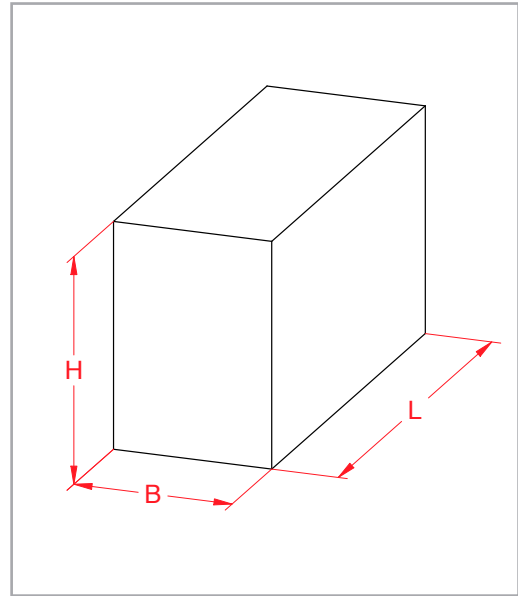

Koppelingsbuffers

Eflex & Deflex

Eflex (Alleen te verkrijgen als spare parts)

Art.Nr.	Type	Aantal	L	H	B
71003006	N00	3	17	12	7,5
71003106	N0	3	17	12	7,5
71003206	N1	6	18,5	12	8
71003306	N2	6	19	12	8
71003406	N2b	6	22	15	8
71003506	N3	6	26	15	9
71003606	N4	8	26,5	14	10
71003706	N5	8	33	21	14
71003806	N6	8	36	24	15,5
71003906	N7	12	38	29	14
71004006	N8	12	40,5	30	19
71004106	N8a	12	60	35	22
71004206	N8b	10	60	35	22
71004306	N9	12	60	35	22
71004406	N9b	12	71,5	45	25
71004506	N10	12	71,5	45	21,5
71004606	N11	12	65	50	25
71004706	N12	12	62	55	29

Deflex (Alleen te verkrijgen als spare parts)

Art.Nr.	Type	Aantal	L	H	B
71400120	NN00	3	17	12	7,5
71400220	NN0	3	17	12	7,5
71400320	NN1	4	19	12	8
71400420	NN2	4	19	12	8
71400520	NN2c	4	22	15	8
71400620	NN3	6	25	15	10
71400720	NN4	6	30	20	14
71400820	NN5	6	35	25	16
71400920	NN6	6	40	30	20
71401020	NN7	6	45	30	20
71401120	NN8	6	65	35	25
71401220	NN8c	6	65	35	25
71401320	NN9	8	66	41	26
71401420	NN9c	8	70	40	25
71401520	NN10	10	70	40	25
71401600	NN11	8	90	50	35
71401720	NN12	10	90	50	35